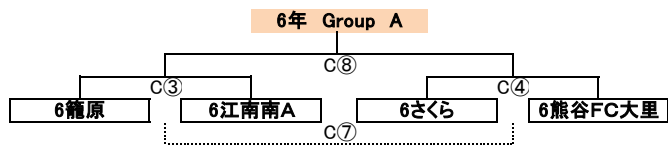

---

年生の部 氏名：

---

【 進級戦 6,3年の部 】 2/1 (予備日2/2)

【 進級戦 5,2年の部 】 1/25 (予備日1/26)

【 進級戦 4,1年の部 】 2/8 (予備日2/9)

- 1年 Group A**
- 1 幡ゴーレ … 大幡 と フォルゴーレ の 合同 チーム
  - 2 江南南
  - 3 さくら
  - 4 熊谷ビッグサウス … 熊谷南 と 熊谷FC大里 の 合同 チーム
  - 5 成田フリーダム