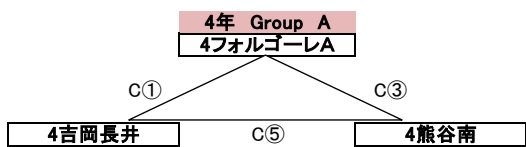

---

年生の部 氏名：

---

【 進級戦 6,3年の部 】 2/1 (予備日2/2)

【 進級戦 5,2年の部 】 1/25 (予備日1/26)

【 進級戦 4,1年の部 】 2/8 (予備日2/9)

- 1年 Group A**
- 1 幡ゴーレ … 大幡 と フォルゴーレ の 合同 チーム
  - 2 江南南
  - 3 さくら
  - 4 熊谷ビッグサウス … 熊谷南 と 熊谷FC大里 の 合同 チーム
  - 5 成田フリーダム