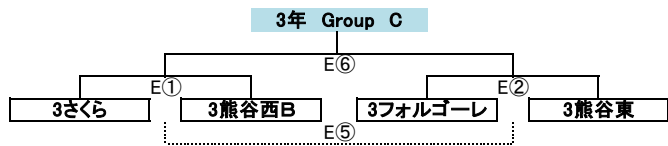

【 進級戦 6,3年の部 】 2/1 (予備日2/2)