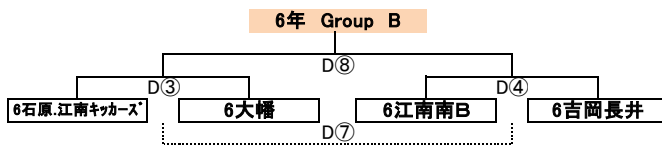

【 進級戦 6,3年の部 】 2/1 (予備日2/2)