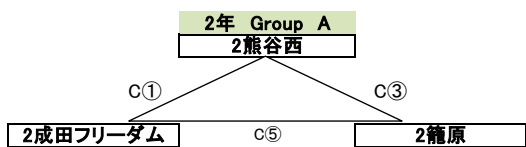

---

年生の部 氏名：

---

【 進級戦 6,3年の部 】 2/1 (予備日2/2)

【 進級戦 5,2年の部 】 1/25 (予備日1/26)

【 進級戦 4,1年の部 】 2/8 (予備日2/9)

- 1年 Group A**
- 1 幡ゴーレ … 大幡 と フォルゴーレ の 合同 チーム
  - 2 江南南
  - 3 さくら
  - 4 熊谷ビッグサウス … 熊谷南 と 熊谷FC大里 の 合同 チーム
  - 5 成田フリーダム