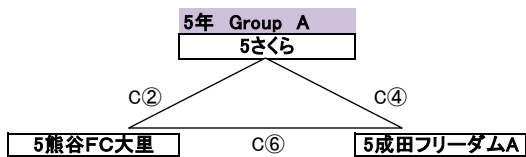

---

年生の部 氏名：

---

【 進級戦 6,3年の部 】 2/1 (予備日2/2)

【 進級戦 5,2年の部 】 1/25 (予備日1/26)

【 進級戦 4,1年の部 】 2/8 (予備日2/9)

- 1年 Group A**
- 1 幡ゴーレ … 大幡 と フォルゴーレ の 合同 チーム
  - 2 江南南
  - 3 さくら
  - 4 熊谷ビッグサウス … 熊谷南 と 熊谷FC大里 の 合同 チーム
  - 5 成田フリーダム