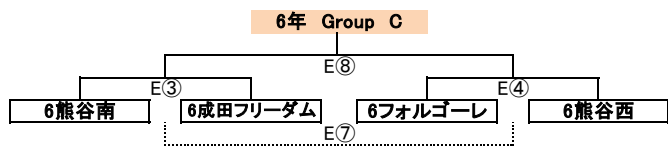

---

年生の部 氏名：

---

【 進級戦 6,3年の部 】 2/1 (予備日2/2)

【 進級戦 5,2年の部 】 1/25 (予備日1/26)

【 進級戦 4,1年の部 】 2/8 (予備日2/9)

- 1年 Group A**
- 1 幡ゴーレ … 大幡 と フォルゴーレ の 合同 チーム
  - 2 江南南
  - 3 さくら
  - 4 熊谷ビッグサウス … 熊谷南 と 熊谷FC大里 の 合同 チーム
  - 5 成田フリーダム