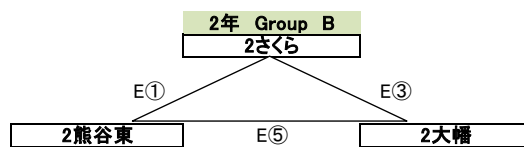

---

年生の部 氏名：

---

【 進級戦 6,3年の部 】 2/1 (予備日2/2)

【 進級戦 5,2年の部 】 1/25 (予備日1/26)

【 進級戦 4,1年の部 】 2/8 (予備日2/9)

- 1年 Group A**
- 1 幡ゴーレ … 大幡 と フォルゴーレ の 合同 チーム
  - 2 江南南
  - 3 さくら
  - 4 熊谷ビッグサウス … 熊谷南 と 熊谷FC大里 の 合同 チーム
  - 5 成田フリーダム