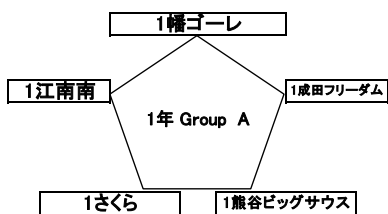

---

年生の部 氏名：

---

【 進級戦 6,3年の部 】 2/1 (予備日2/2)

【 進級戦 5,2年の部 】 1/25 (予備日1/26)

【 進級戦 4,1年の部 】 2/8 (予備日2/9)

- 1年 Group A**
- 1 幡ゴーレ … 大幡 と フォルゴーレ の 合同 チーム
  - 2 江南南
  - 3 さくら
  - 4 熊谷ビッグサウス … 熊谷南 と 熊谷FC大里 の 合同 チーム
  - 5 成田フリーダム