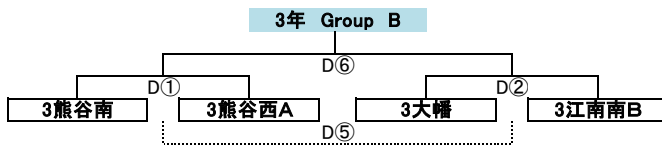

---

年生の部 氏名：

---

【 進級戦 6,3年の部 】 2/1 (予備日2/2)

【 進級戦 5,2年の部 】 1/25 (予備日1/26)

【 進級戦 4,1年の部 】 2/8 (予備日2/9)

- 1年 Group A**
- 1 幡ゴーレ … 大幡 と フォルゴーレ の 合同 チーム
  - 2 江南南
  - 3 さくら
  - 4 熊谷ビッグサウス … 熊谷南 と 熊谷FC大里 の 合同 チーム
  - 5 成田フリーダム