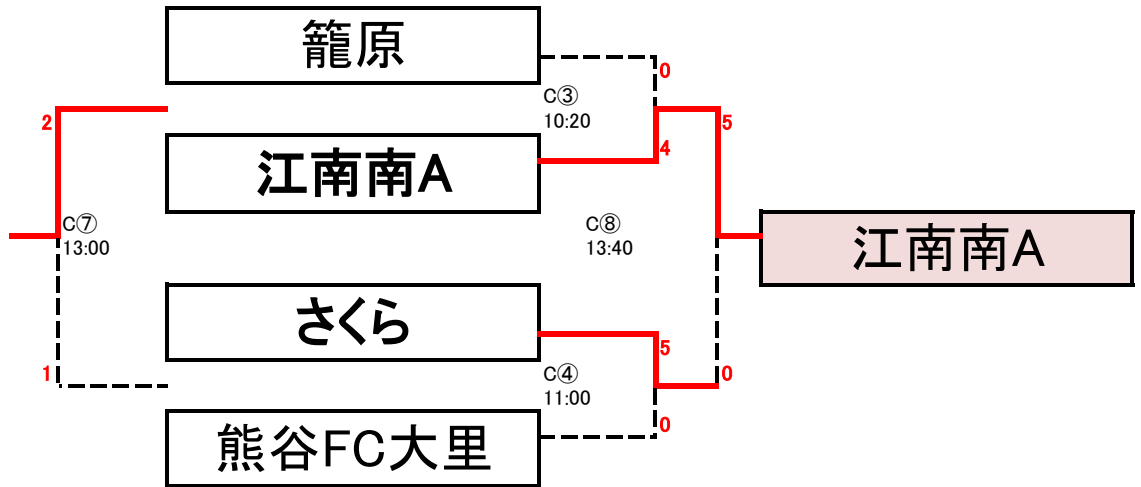

第35回熊谷進級記念大会 6年

【 進級戦 6,3年の部 】

●6年 12チーム、3グループ
68X50 ・ 8人制
全日ルール・再交代可能（審判4人）
15-5-15
同点の場合はPK3人
（決しない場合サドンデス）

設 営
本 部 6熊谷南
Cピッチ 6江南南A
Dピッチ 6大幡
Eピッチ 6成田フリーダム

Group A