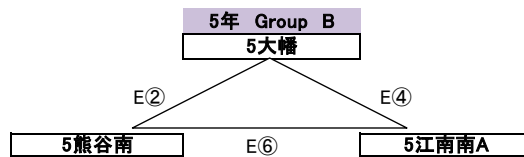

---

年生の部 氏名：

---

【 進級戦 6,3年の部 】 2/1 (予備日2/2)

【 進級戦 5,2年の部 】 1/25 (予備日1/26)

【 進級戦 4,1年の部 】 2/8 (予備日2/9)

- 1年 Group A**
- 1 幡ゴーレ … 大幡 と フォルゴーレ の 合同 チーム
  - 2 江南南
  - 3 さくら
  - 4 熊谷ビッグサウス … 熊谷南 と 熊谷FC大里 の 合同 チーム
  - 5 成田フリーダム