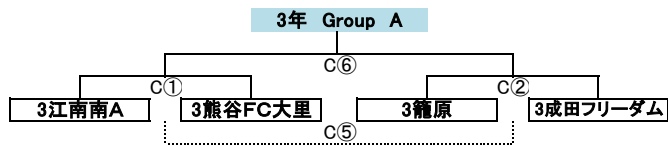

---

年生の部 氏名：

---

【 進級戦 6,3年の部 】 2/1 (予備日2/2)

【 進級戦 5,2年の部 】 1/25 (予備日1/26)

【 進級戦 4,1年の部 】 2/8 (予備日2/9)

- 1年 Group A**
- 1 幡ゴーレ … 大幡 と フォルゴーレ の 合同 チーム
  - 2 江南南
  - 3 さくら
  - 4 熊谷ビッグサウス … 熊谷南 と 熊谷FC大里 の 合同 チーム
  - 5 成田フリーダム