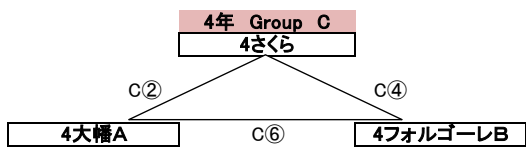

---

年生の部 氏名：

---

【 進級戦 6,3年の部 】 2/1 (予備日2/2)

【 進級戦 5,2年の部 】 1/25 (予備日1/26)

【 進級戦 4,1年の部 】 2/8 (予備日2/9)

- 1年 Group A**
- 1 幡ゴーレ … 大幡 と フォルゴーレ の 合同 チーム
  - 2 江南南
  - 3 さくら
  - 4 熊谷ビッグサウス … 熊谷南 と 熊谷FC大里 の 合同 チーム
  - 5 成田フリーダム