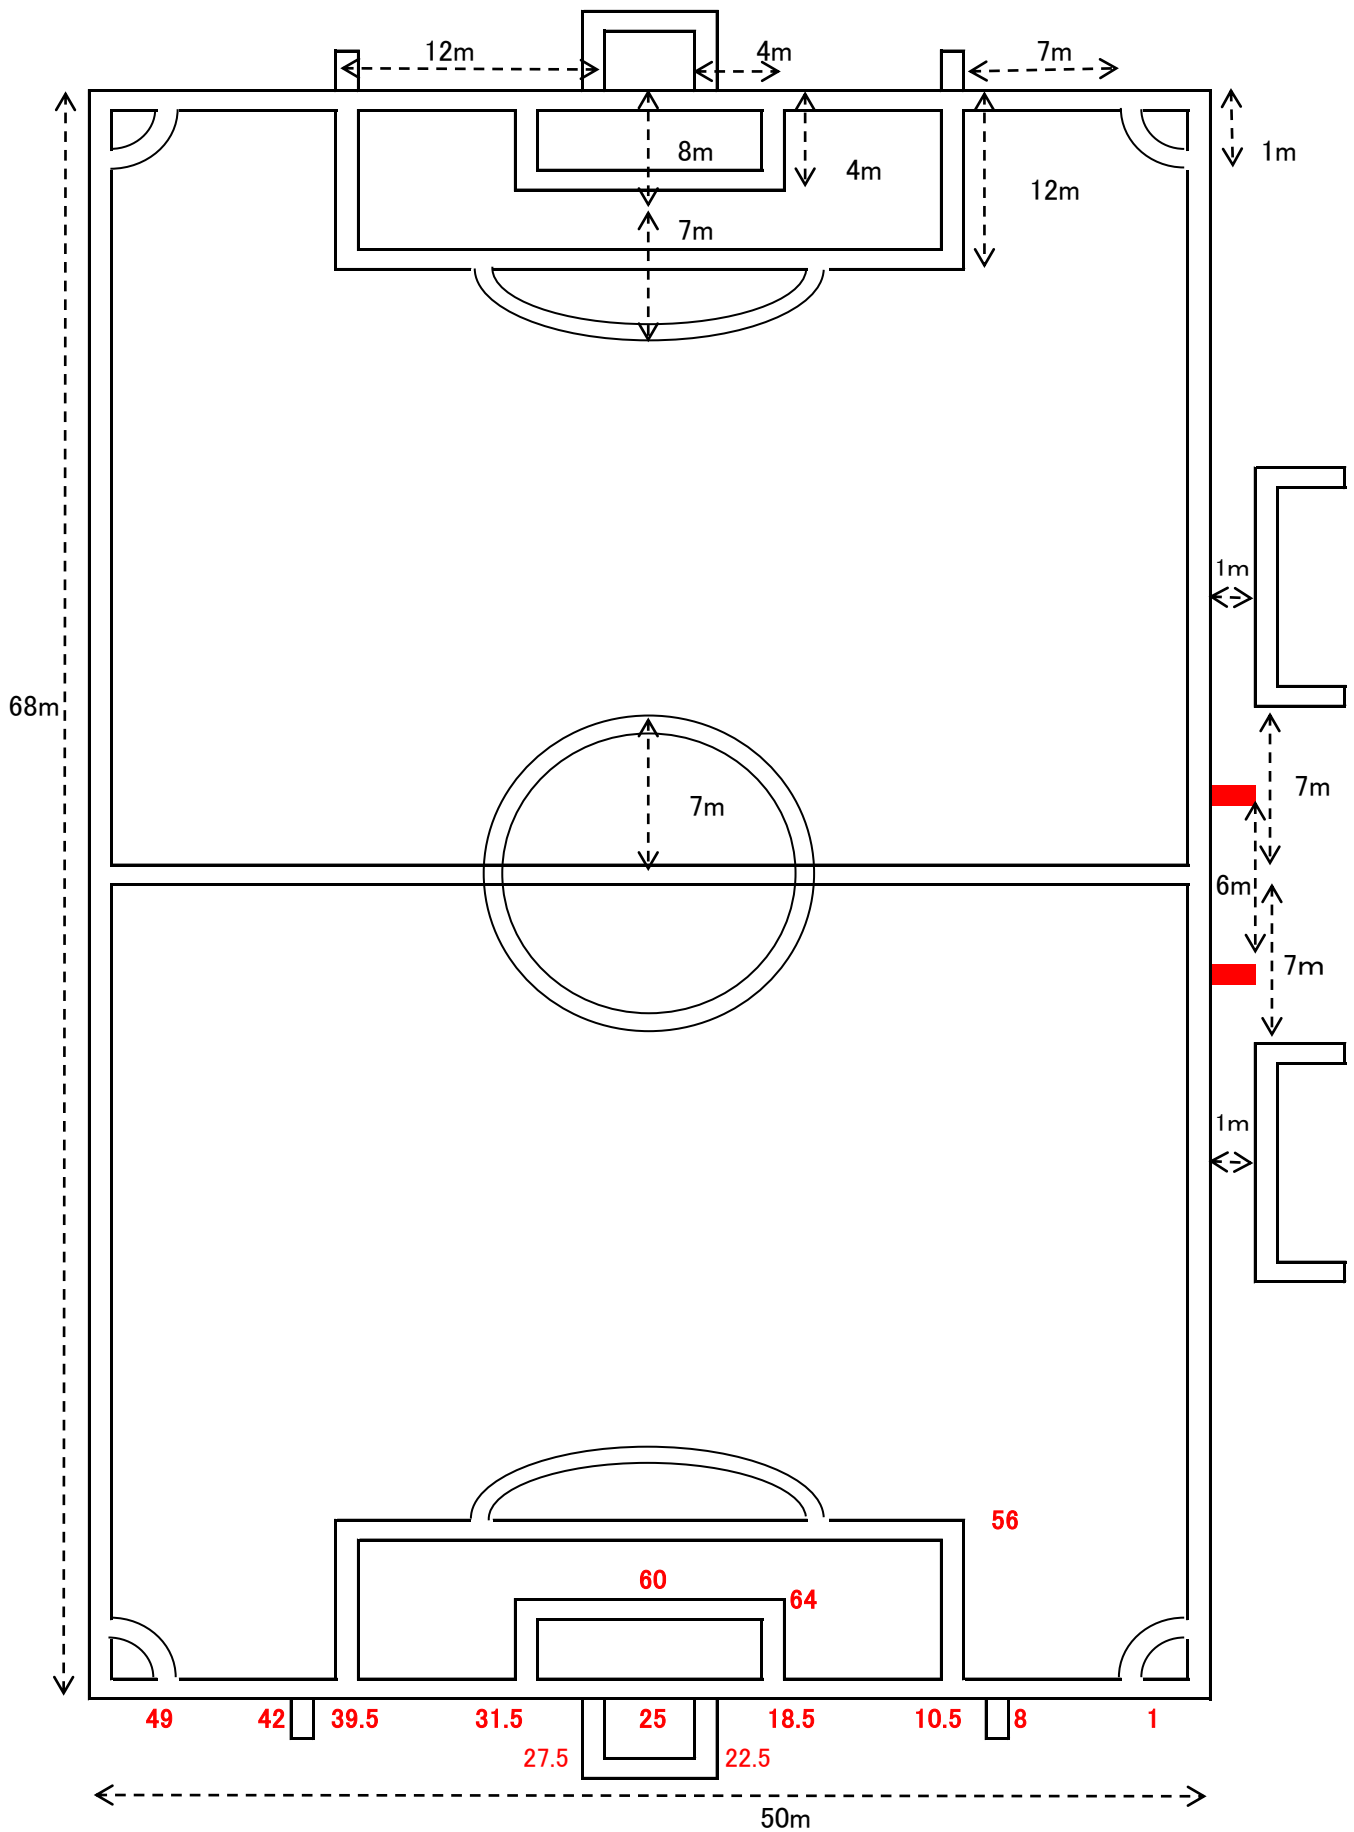

8人制ピッチ 68mx50m (2~6年生)

8人制ピッチ 50m x 35m (1年生)