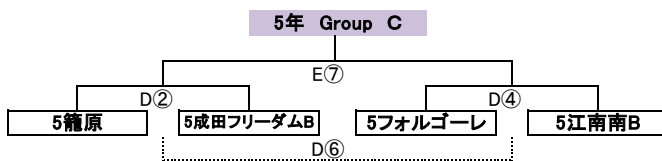

---

年生の部 氏名：

---

【 進級戦 6,3年の部 】 2/1 (予備日2/2)

【 進級戦 5,2年の部 】 1/25 (予備日1/26)

【 進級戦 4,1年の部 】 2/8 (予備日2/9)

- 1年 Group A**
- 1 幡ゴーレ … 大幡 と フォルゴーレ の 合同 チーム
  - 2 江南南
  - 3 さくら
  - 4 熊谷ビッグサウス … 熊谷南 と 熊谷FC大里 の 合同 チーム
  - 5 成田フリーダム