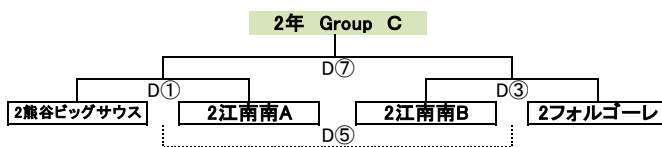

---

年生の部 氏名：

---

【 進級戦 6,3年の部 】 2/1 (予備日2/2)

【 進級戦 5,2年の部 】 1/25 (予備日1/26)

【 進級戦 4,1年の部 】 2/8 (予備日2/9)

- 1年 Group A**
- 1 幡ゴーレ … 大幡 と フォルゴーレ の 合同 チーム
  - 2 江南南
  - 3 さくら
  - 4 熊谷ビッグサウス … 熊谷南 と 熊谷FC大里 の 合同 チーム
  - 5 成田フリーダム