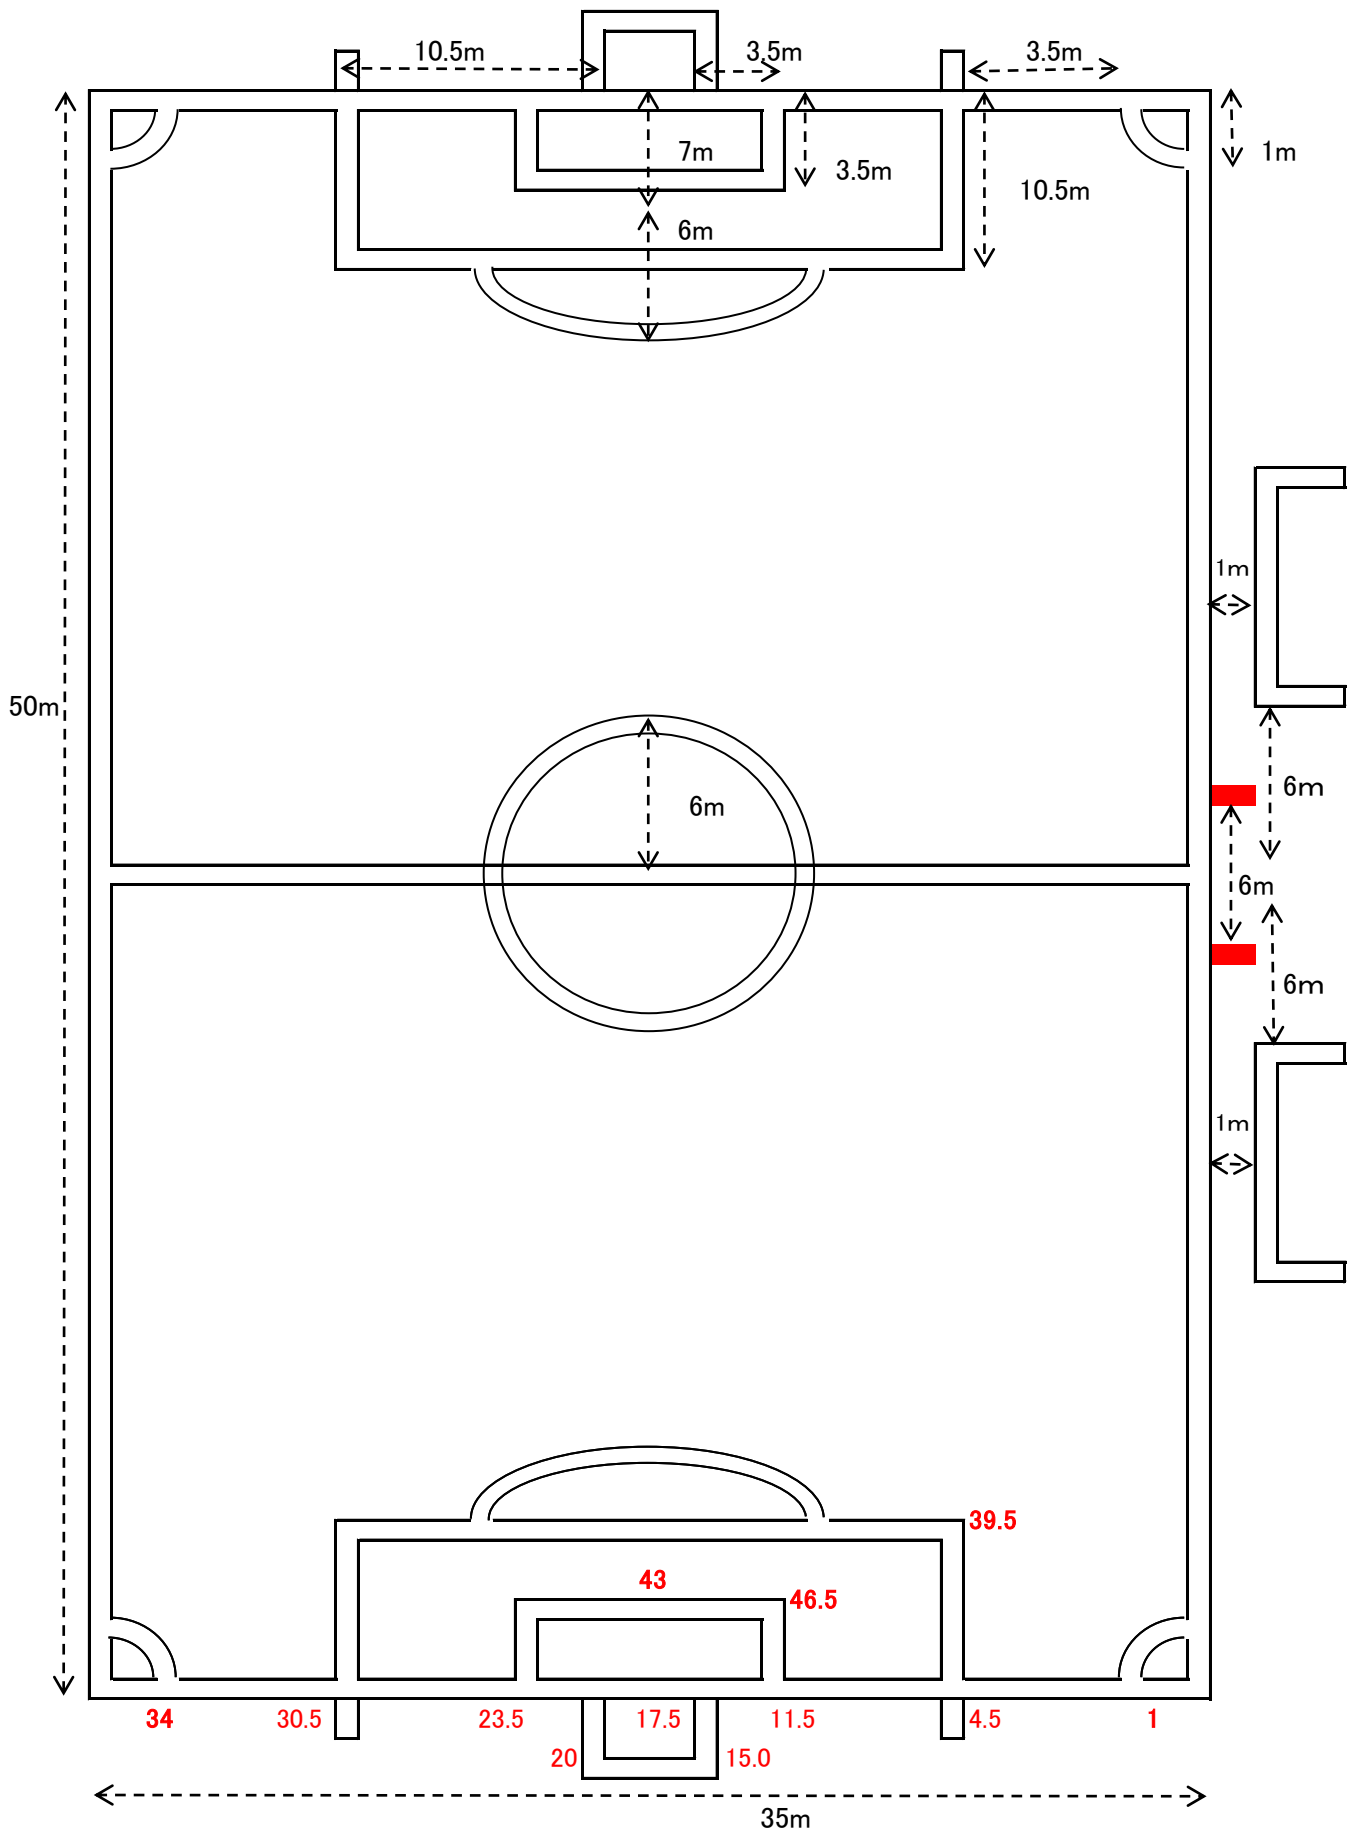

8人制ピッチ 68mx50m (2~6年生)

8人制ピッチ 50m x 35m (1年生)