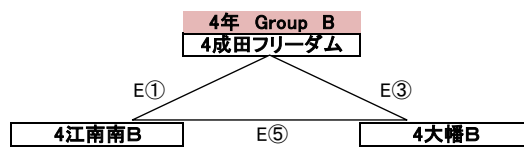

---

年生の部 氏名：

---

【 進級戦 6,3年の部 】 2/1 (予備日2/2)

【 進級戦 5,2年の部 】 1/25 (予備日1/26)

【 進級戦 4,1年の部 】 2/8 (予備日2/9)

- 1年 Group A**
- 1 幡ゴーレ … 大幡 と フォルゴーレ の 合同 チーム
  - 2 江南南
  - 3 さくら
  - 4 熊谷ビッグサウス … 熊谷南 と 熊谷FC大里 の 合同 チーム
  - 5 成田フリーダム