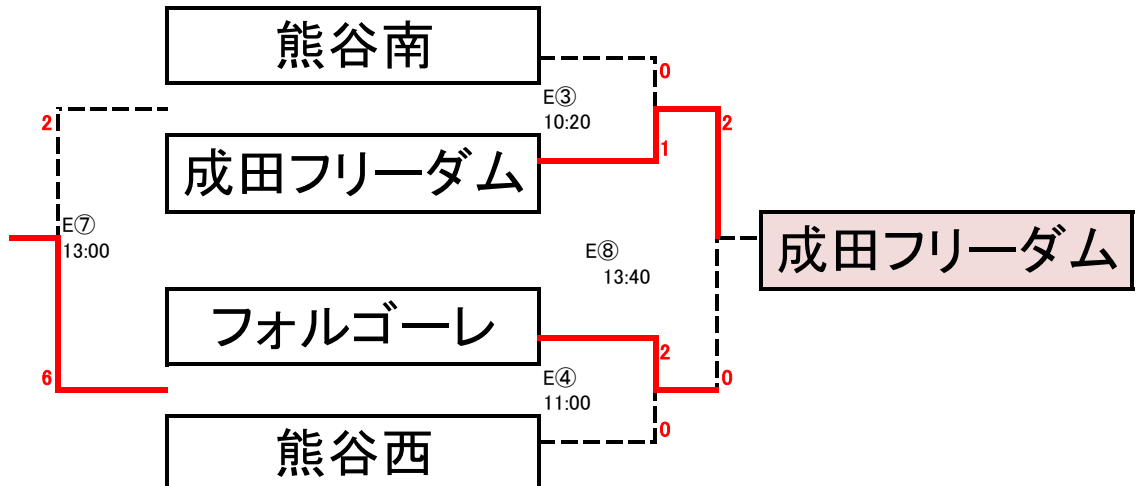

第35回熊谷進級記念大会 6年

【 進級戦 6,3年の部 】

●6年 12チーム、3グループ
68X50 ・ 8人制
全日ルール・再交代可能（審判4人）
15-5-15
同点の場合はPK3人
（決しない場合サドンデス）

設 営
本 部 6熊谷南
Cピッチ 6江南南A
Dピッチ 6大幡
Eピッチ 6成田フリーダム

Group A

Group B

Group C