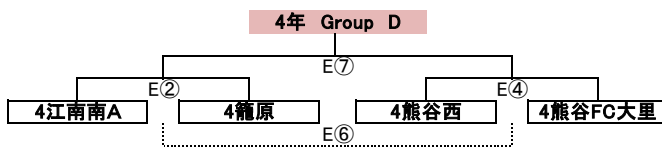

---

年生の部 氏名：

---

【 進級戦 6,3年の部 】 2/1 (予備日2/2)

【 進級戦 5,2年の部 】 1/25 (予備日1/26)

【 進級戦 4,1年の部 】 2/8 (予備日2/9)

- 1年 Group A**
- 1 幡ゴーレ … 大幡 と フォルゴーレ の 合同 チーム
  - 2 江南南
  - 3 さくら
  - 4 熊谷ビッグサウス … 熊谷南 と 熊谷FC大里 の 合同 チーム
  - 5 成田フリーダム