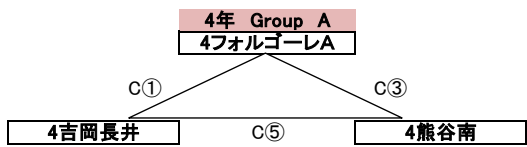

---

年生の部 氏名：

---

【 進級戦 6,3年の部 】 2/1 (予備日2/2)

【 進級戦 5,2年の部 】 1/25 (予備日1/26)

【 進級戦 4,1年の部 】 2/8 (予備日2/9)

- 1年 Group A**
- 1 籠ゴレ … 大幡 と フォルゴレ の 合同 チーム
  - 2 江南南
  - 3 さくら
  - 4 熊谷ビッグサウス … 熊谷南 と 熊谷FC大里 の 合同 チーム
  - 5 成田フリーダム