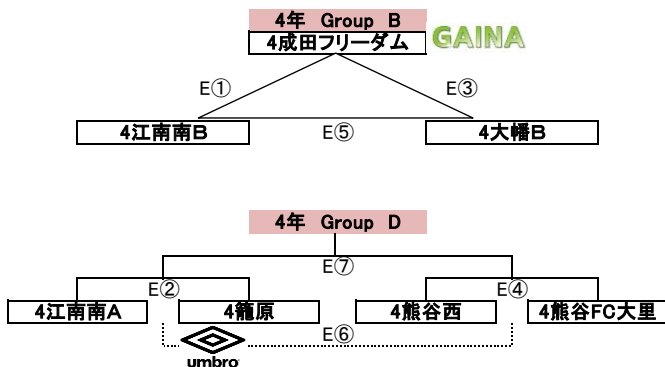

---

年生の部 氏名：

---

【 進級戦 6,3年の部 】 2/1 (予備日2/2)

【 進級戦 5,2年の部 】 1/25 (予備日1/26)

【 進級戦 4,1年の部 】 2/8 (予備日2/9)

- 1年 Group A**
- 1 籠ゴレ … 大幡 と フォルゴレ の 合同 チーム
  - 2 江南南
  - 3 さくら
  - 4 熊谷ビッグサウス … 熊谷南 と 熊谷FC大里 の 合同 チーム
  - 5 成田フリーダム