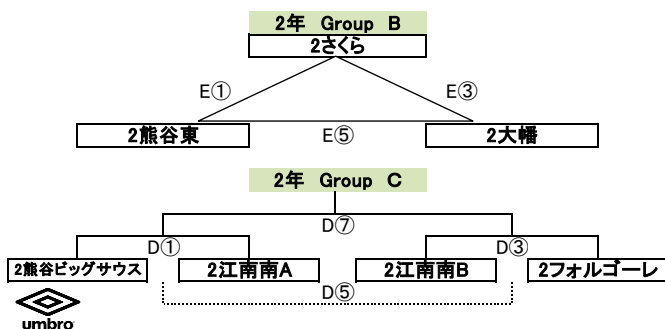

---

年生の部 氏名：

---

【 進級戦 6,3年の部 】 2/1 (予備日2/2)

【 進級戦 5,2年の部 】 1/25 (予備日1/26)

【 進級戦 4,1年の部 】 2/8 (予備日2/9)

- 1年 Group A**
- 1 籠ゴレ … 大幡 と フォルゴレ の 合同 チーム
  - 2 江南南
  - 3 さくら
  - 4 熊谷ビッグサウス … 熊谷南 と 熊谷FC大里 の 合同 チーム
  - 5 成田フリーダム