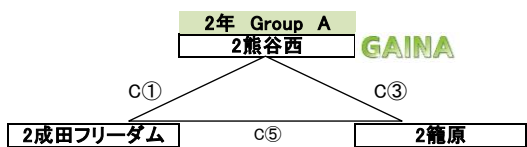

---

年生の部 氏名：

---

【 進級戦 6,3年の部 】 2/1 (予備日2/2)

【 進級戦 5,2年の部 】 1/25 (予備日1/26)

【 進級戦 4,1年の部 】 2/8 (予備日2/9)

- 1年 Group A**
- 1 籠ゴレ … 大幡 と フォルゴレ の 合同 チーム
  - 2 江南南
  - 3 さくら
  - 4 熊谷ビッグサウス … 熊谷南 と 熊谷FC大里 の 合同 チーム
  - 5 成田フリーダム