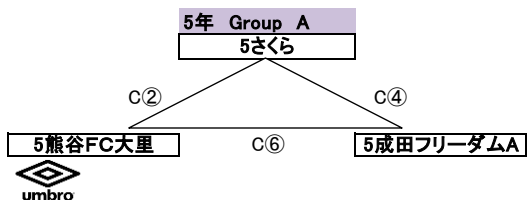

---

年生の部 氏名：

---

【 進級戦 6,3年の部 】 2/1 (予備日2/2)

【 進級戦 5,2年の部 】 1/25 (予備日1/26)

【 進級戦 4,1年の部 】 2/8 (予備日2/9)

- 1年 Group A**
- 1 籠ゴレ … 大幡 と フォルゴレ の 合同 チーム
  - 2 江南南
  - 3 さくら
  - 4 熊谷ビッグサウス … 熊谷南 と 熊谷FC大里 の 合同 チーム
  - 5 成田フリーダム