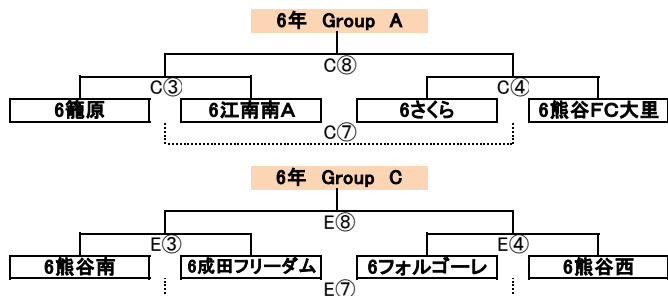

---

年生の部 氏名：

---

【 進級戦 6,3年の部 】 2/1 (予備日2/2)

【 進級戦 5,2年の部 】 1/25 (予備日1/26)

【 進級戦 4,1年の部 】 2/8 (予備日2/9)

- 1年 Group A**
- 1 籠ゴレ … 大幡 と フォルゴレ の 合同 チーム
  - 2 江南南
  - 3 さくら
  - 4 熊谷ビッグサウス … 熊谷南 と 熊谷FC大里 の 合同 チーム
  - 5 成田フリーダム