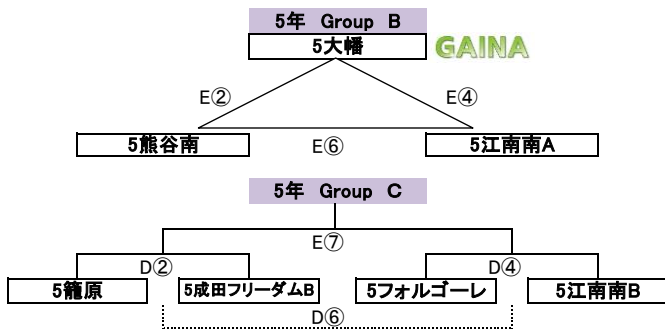

---

年生の部 氏名：

---

【 進級戦 6,3年の部 】 2/1 (予備日2/2)

【 進級戦 5,2年の部 】 1/25 (予備日1/26)

【 進級戦 4,1年の部 】 2/8 (予備日2/9)

- 1年 Group A**
- 1 籠ゴレ … 大幡 と フォルゴレ の 合同 チーム
  - 2 江南南
  - 3 さくら
  - 4 熊谷ビッグサウス … 熊谷南 と 熊谷FC大里 の 合同 チーム
  - 5 成田フリーダム