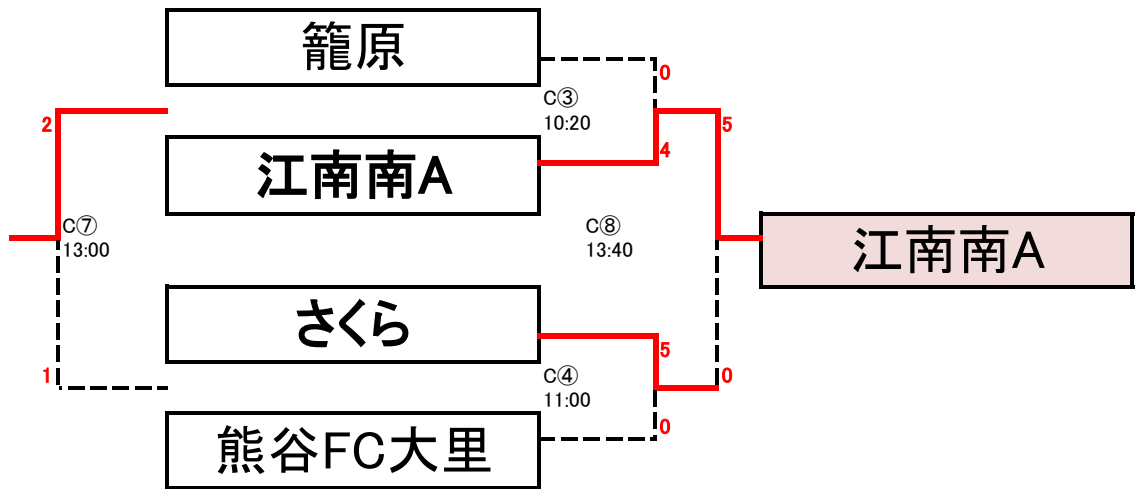

第35回熊谷進級記念大会 6年

【 進級戦 6,3年の部 】

●6年 12チーム、3グループ
68X50 ・ 8人制
全日ルール・再交代可能（審判4人）
15-5-15
同点の場合はPK3人
（決しない場合サドンデス）

設 営
本 部 6熊谷南
Cピッチ 6江南南A
Dピッチ 6大幡
Eピッチ 6成田フリーダム

Group A