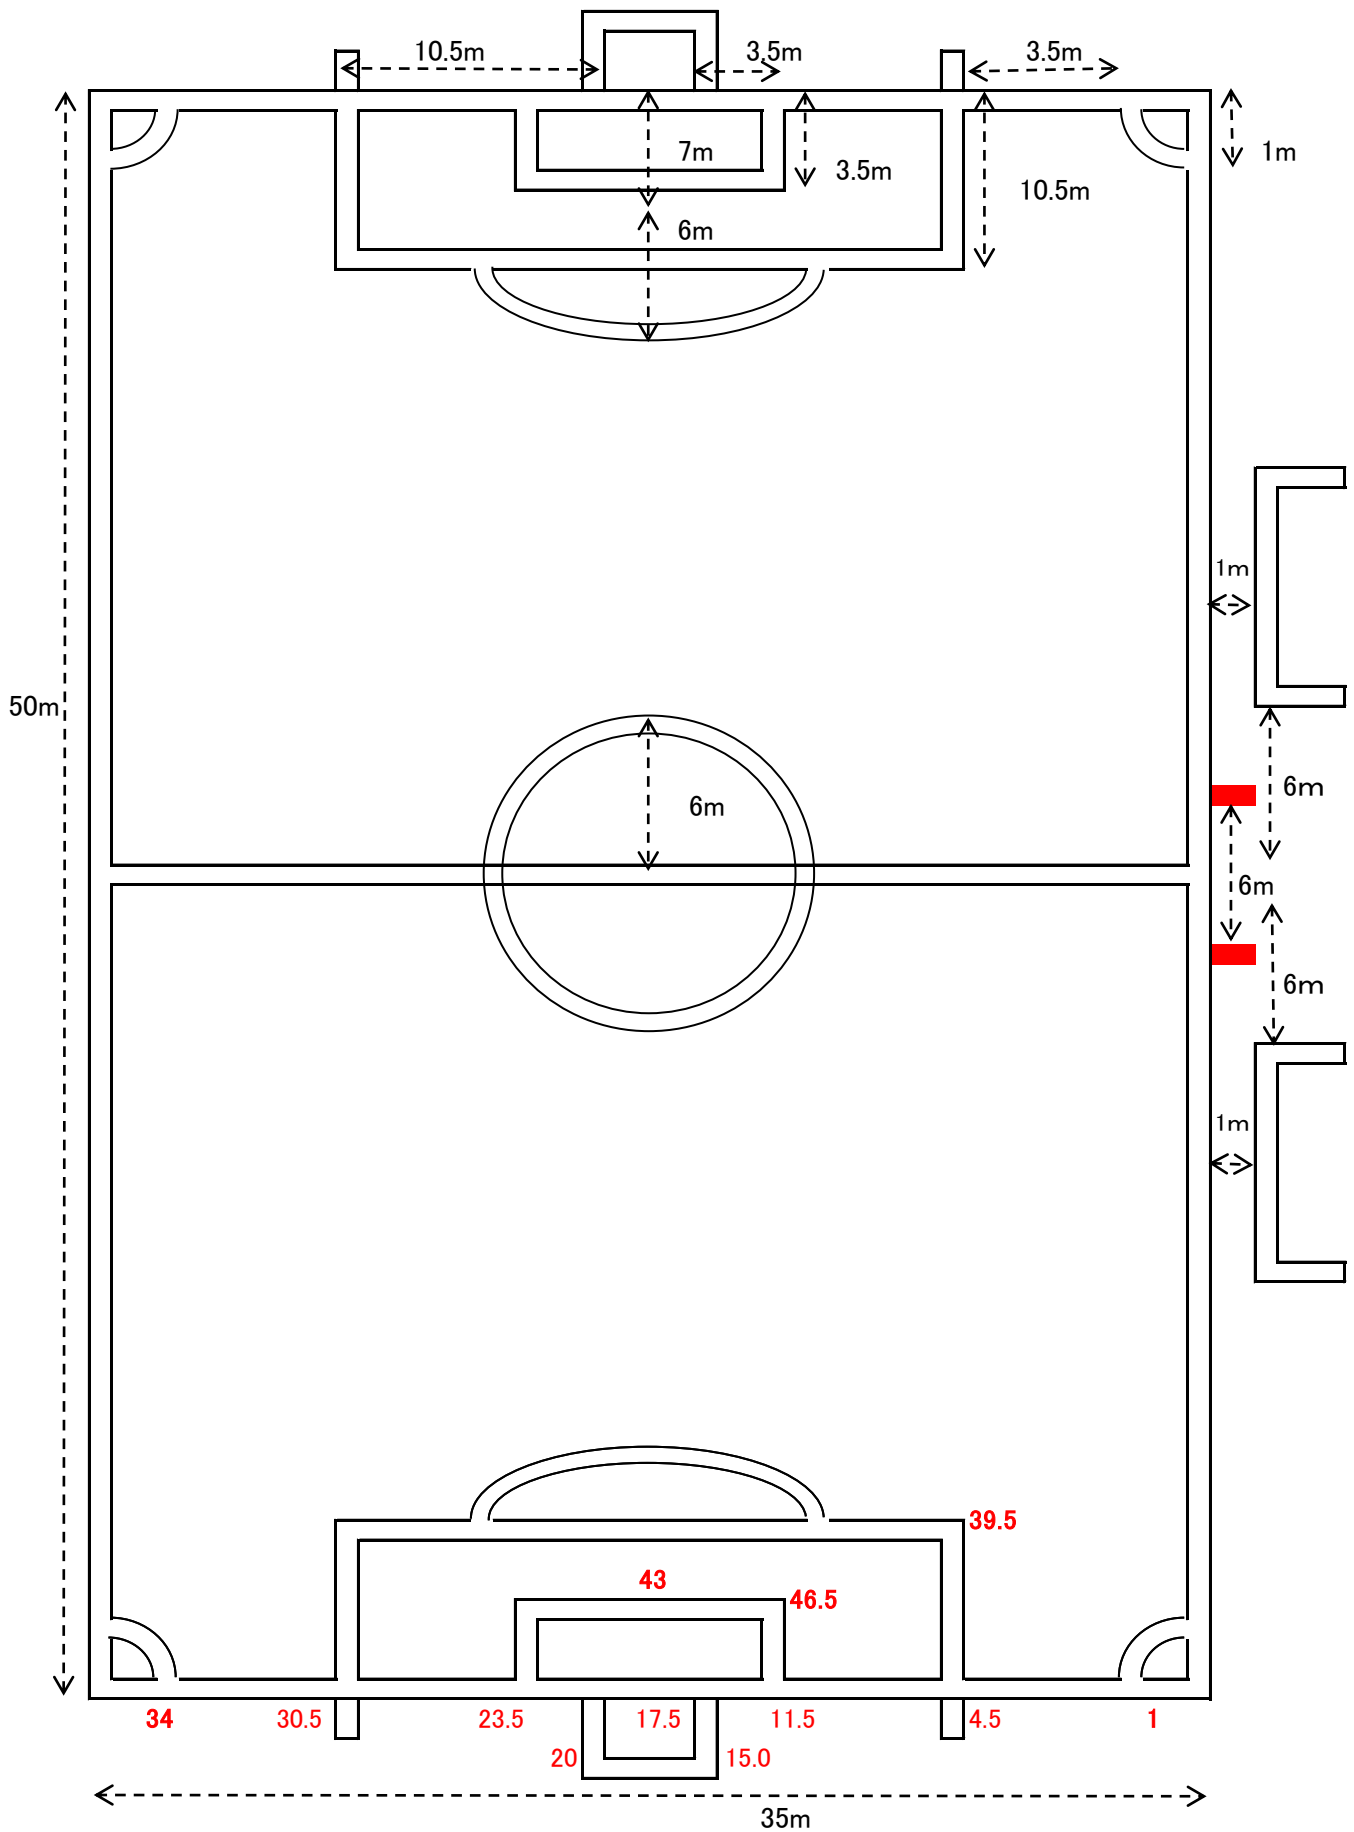

8人制ピッチ 68mx50m (2~6年生)

8人制ピッチ 50m x 35m (1年生)