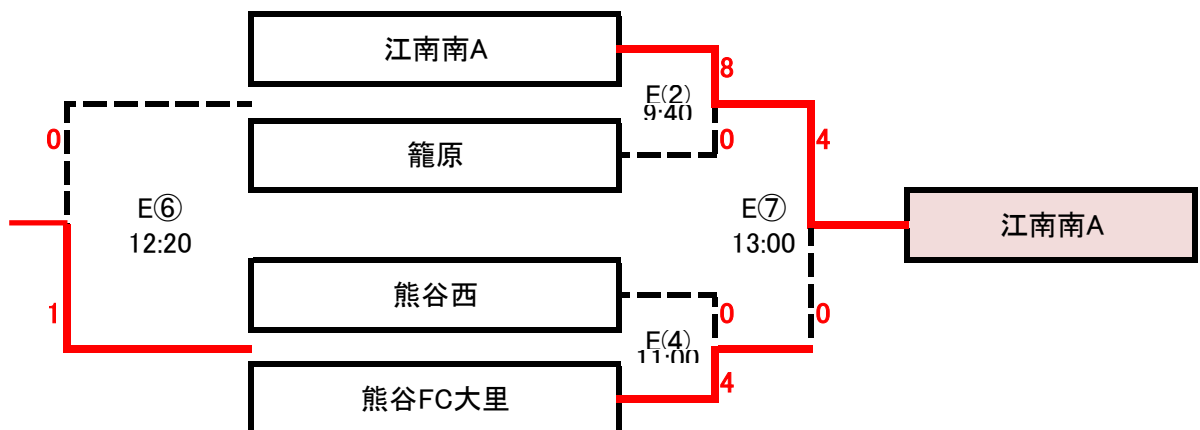

第35回 進級記念大会 4年

Group A

	フォルゴーレA	吉岡長井	熊谷南	勝	負	分	勝点	得失点	順位
フォルゴーレA		6 - 0	6 - 0	2	0	0	6	12	1
吉岡長井	0 - 6		0 - 11	0	2	0	0	-17	3
熊谷南	0 - 6	11 - 0		1	1	0	3	5	2

Group B

	成田フリーダム	江南南B	大幡B	勝	負	分	勝点	得失点	順位
成田フリーダム		0 - 0	2 - 1	1	0	1	4	1	2
江南南B	0 - 0		3 - 0	1	0	1	4	3	1
大幡B	1 - 2	0 - 3		0	2	0	0	-4	3

Group C

	さくら	大幡A	フォルゴーレB	勝	負	分	勝点	得失点	順位
さくら		0 - 0	17 - 0	1	0	1	4	17	1
大幡A	0 - 0		14 - 0	1	0	1	4	14	2
フォルゴーレB	0 - 17	0 - 14		0	2	0	0	-31	3

Group D

【 進級戦 4.1年の部 】

●4年 13チーム、4グループ
68X50 ・ 8人制
全日ルール・再交代可能（審判4人）
15-5-15
リーグ同点の場合はそのまま終了
トーナメント、同点時は3人PK
（決しない場合サドンデス）

設 営
本 部
Cピッチ
Daピッチ
Dbピッチ
Eピッチ

吉岡長井
4フォルゴーレ
1さくら
1江南南
4成田フリーダム