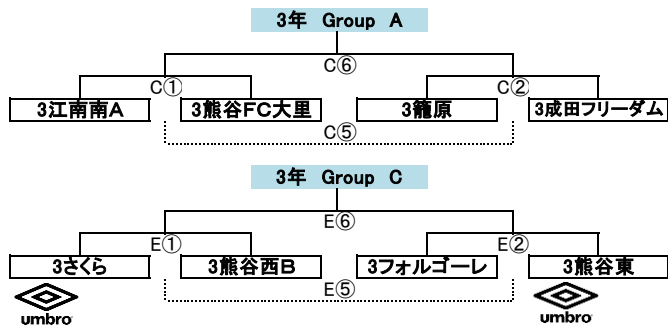

【 進級戦 6,3年の部 】 2/1 (予備日2/2)