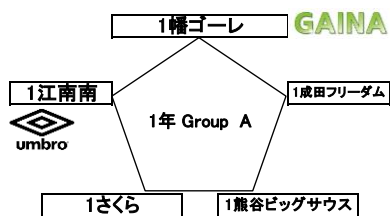

---

年生の部 氏名：

---

【 進級戦 6,3年の部 】 2/1 (予備日2/2)

【 進級戦 5,2年の部 】 1/25 (予備日1/26)

【 進級戦 4,1年の部 】 2/8 (予備日2/9)

- 1年 Group A**
- 1 籠ゴレ … 大幡 と フォルゴレ の 合同 チーム
  - 2 江南南
  - 3 さくら
  - 4 熊谷ビッグサウス … 熊谷南 と 熊谷FC大里 の 合同 チーム
  - 5 成田フリーダム