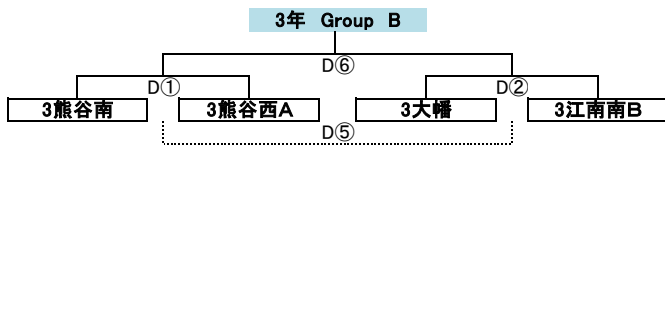

---

年生の部 氏名：

---

【 進級戦 6,3年の部 】 2/1 (予備日2/2)

【 進級戦 5,2年の部 】 1/25 (予備日1/26)

【 進級戦 4,1年の部 】 2/8 (予備日2/9)

- 1年 Group A**
- 1 籠ゴレ … 大幡 と フォルゴレ の 合同 チーム
  - 2 江南南
  - 3 さくら
  - 4 熊谷ビッグサウス … 熊谷南 と 熊谷FC大里 の 合同 チーム
  - 5 成田フリーダム