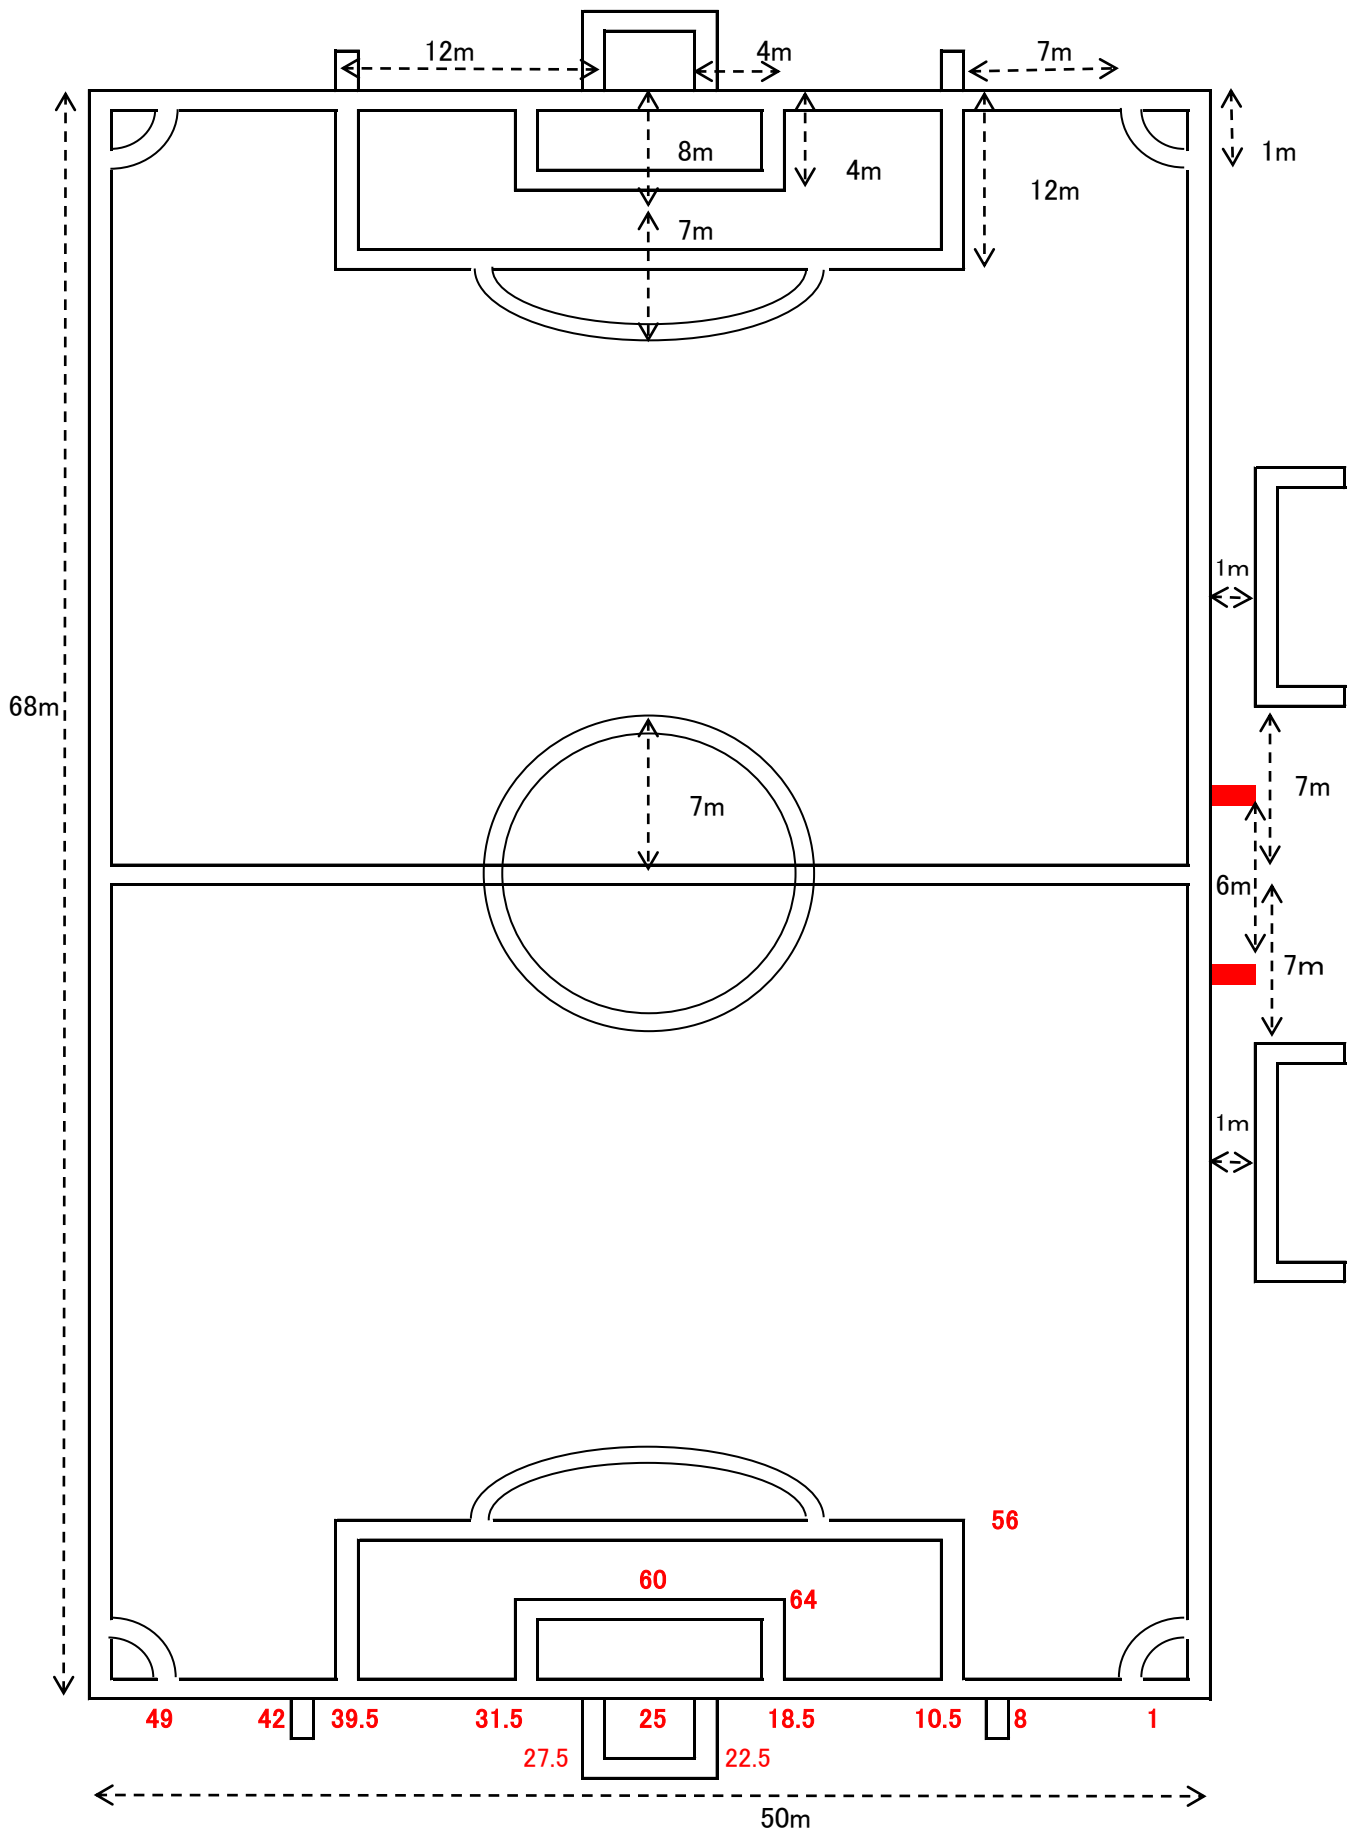

8人制ピッチ 68mx50m (2~6年生)

8人制ピッチ 50m x 35m (1年生)