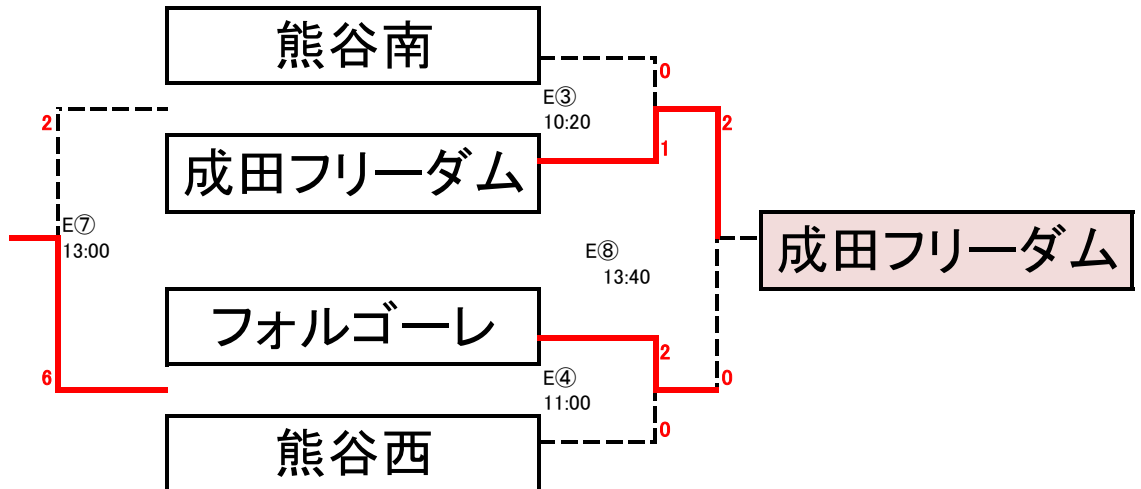

第35回熊谷進級記念大会 6年

【 進級戦 6,3年の部 】

●6年 12チーム、3グループ
68X50 ・ 8人制
全日ルール・再交代可能（審判4人）
15-5-15
同点の場合はPK3人
（決しない場合サドンデス）

設 営
本 部 6熊谷南
Cピッチ 6江南南A
Dピッチ 6大幡
Eピッチ 6成田フリーダム

Group A

Group B

Group C