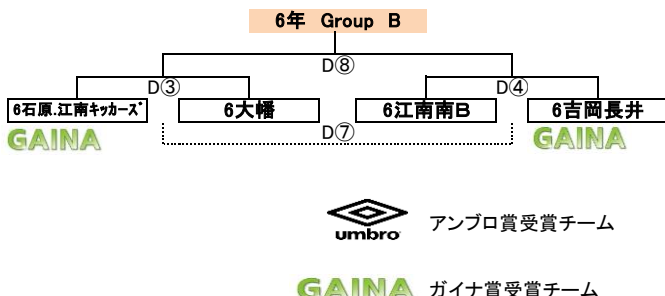

---

年生の部 氏名：

---

【 進級戦 6,3年の部 】 2/1 (予備日2/2)

【 進級戦 5,2年の部 】 1/25 (予備日1/26)

【 進級戦 4,1年の部 】 2/8 (予備日2/9)

- 1年 Group A**
- 1 籠ゴレ … 大幡 と フォルゴレ の 合同 チーム
  - 2 江南南
  - 3 さくら
  - 4 熊谷ビッグサウス … 熊谷南 と 熊谷FC大里 の 合同 チーム
  - 5 成田フリーダム