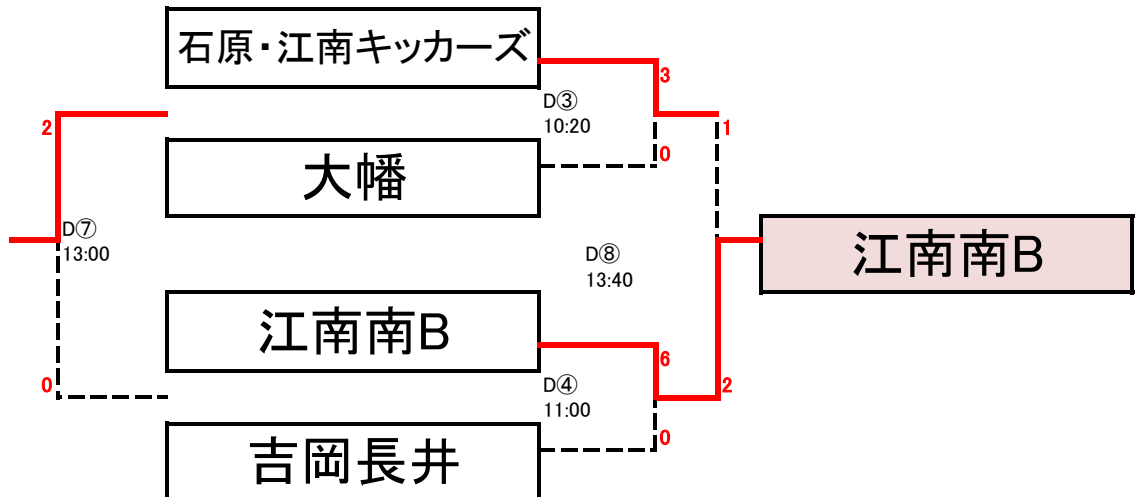

第35回熊谷進級記念大会 6年

【 進級戦 6,3年の部 】

●6年 12チーム、3グループ
68X50 ・ 8人制
全日ルール・再交代可能（審判4人）
15-5-15
同点の場合はPK3人
（決しない場合サドンデス）

設 営
本 部 6熊谷南
Cピッチ 6江南南A
Dピッチ 6大幡
Eピッチ 6成田フリーダム

Group A

Group B

Group C