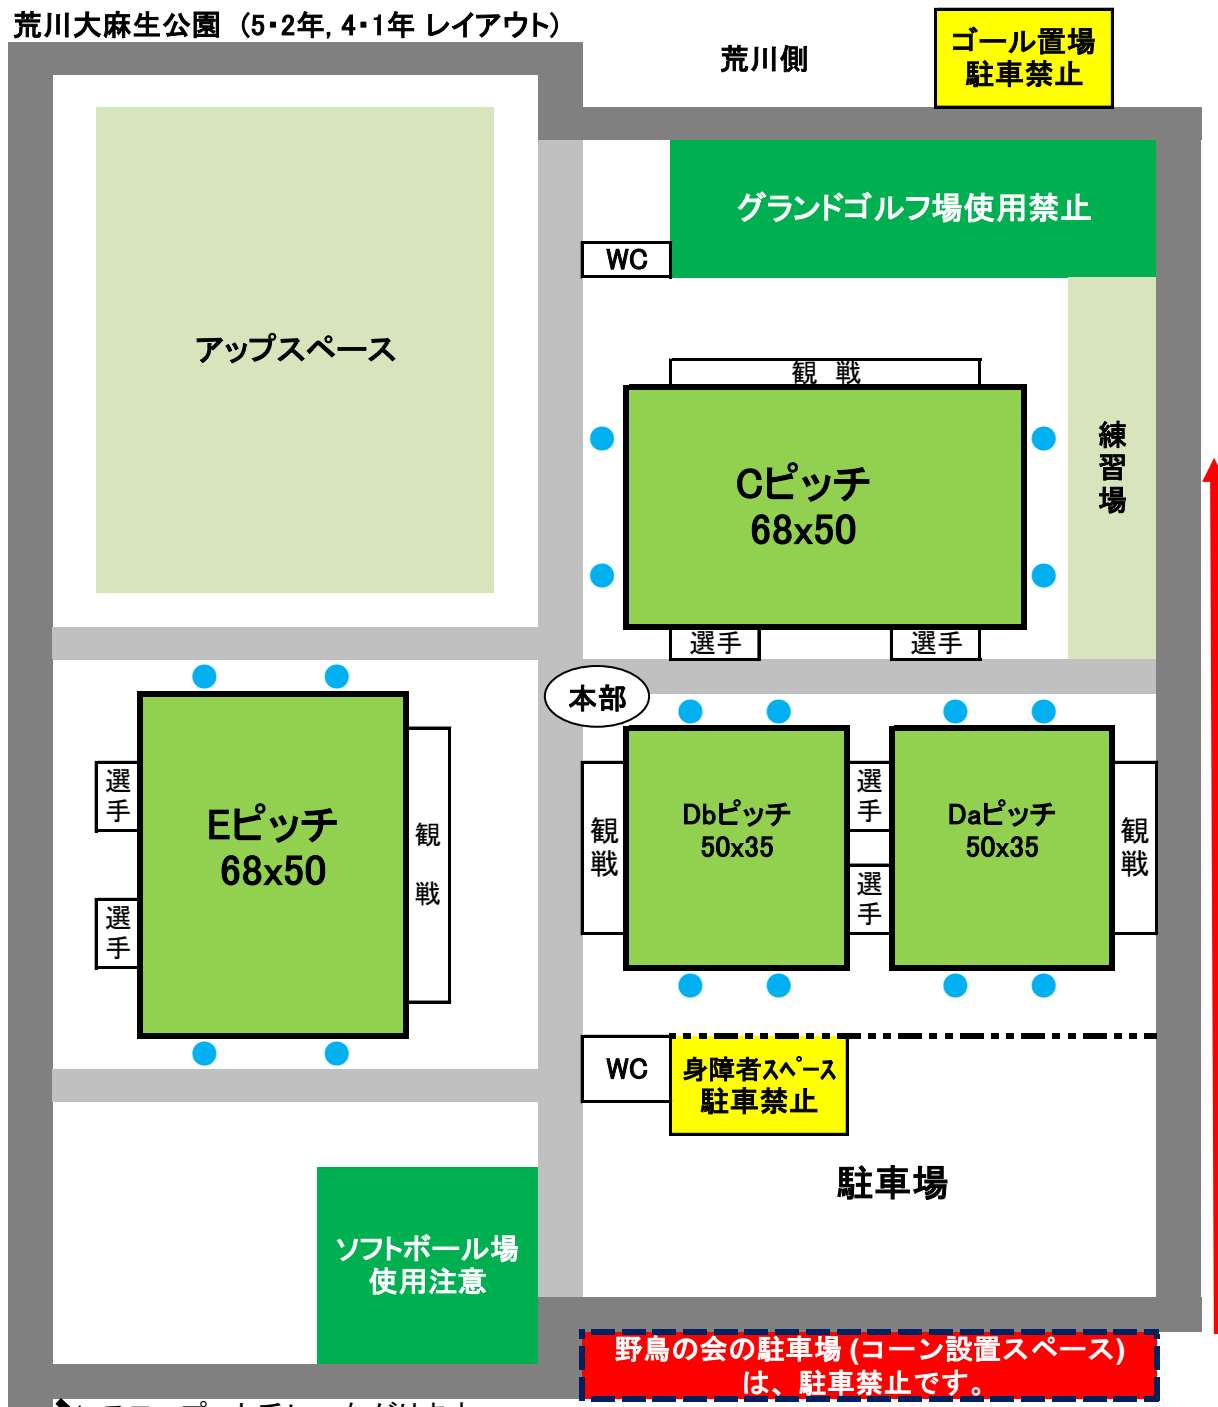

注意事項

※ 9時から14時までの車両循環ルール: 時計反対まわり

1. 1 駐車場の身障者スペースには対象者以外は駐車しないようにしてください。
2. 2 荒川側ゴール置場には駐車しないようにしてください。
3. 3 公園内外周道路に駐車する場合はグランド側に駐車しないようにしてください。
4. 4 アップスペースはお互いの状況を確認し譲り合って使用ください。
5. 5 グランドゴルフ場の使用はできません。ソフトボール場は注意して使用してください。
6. 6 ゴミは持ち帰り美化にご協力願います。
7. 7 公園内は禁煙です。
8. 8 自チームベンチサイドのゴール裏にボールパーソン2名のご協力をお願いします。
   ●=ボールパーソン