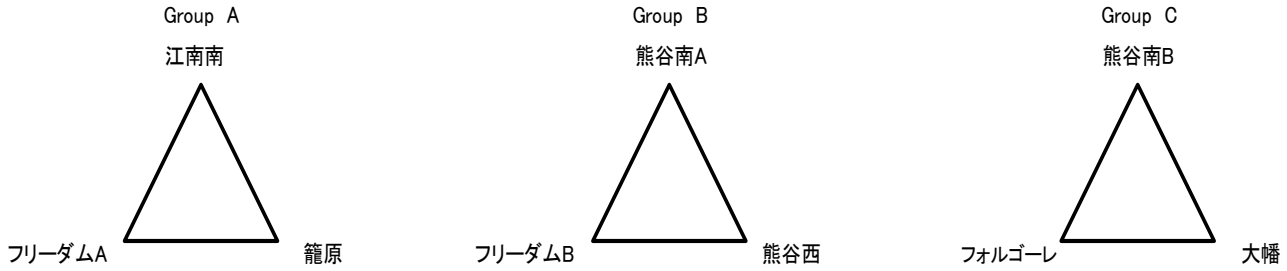

第39回 5年 進級記念大会対戦表

Group A	江南南	フリーダムA	籠原	勝点	得点	失点	得失点差	順位
江南南		1-1	3-0	4	4	1	3	2
フリーダムA	1-1		9-0	4	10	1	9	1
籠原	0-3	0-9		0	0	12	-12	3

Group B	熊谷南A	フリーダムB	熊谷西	勝点	得点	失点	得失点差	順位
熊谷南A		4-2	0-1	3	4	3	1	2
フリーダムB	2-4		0-1	0	2	5	-3	3
熊谷西	1-0	1-0		6	2	0	2	1

Group C	熊谷南B	フォルゴーレ	大幡	勝点	得点	失点	得失点差	順位
熊谷南B		5-1	0-2	3	5	3	2	2
フォルゴーレ	1-5		0-4	0	1	9	-8	3
大幡	2-0	4-0		6	6	0	6	1

Cピッチ 5年

15-5-15

本部設営
ピッチ設営

熊谷南A
フォルゴーレ

No	Time	Game		主・4	副審
①	9:00	江南南	1-1	フリーダムA	籠原
②	10:00	熊谷南B	5-1	フォルゴーレ	大幡
③	11:00	熊谷西	1-0	熊谷南A	フリーダムA
④	12:00	フリーダムA	9-0	籠原	江南南
⑤	12:45	フォルゴーレ	0-4	大幡	熊谷南B

Eピッチ 5年

15-5-15

ピッチ設営

江南南

No	Time	Game		主・4	副審
①	9:00	熊谷南A	4-2	フリーダムB	フォルゴーレ
②	10:00	籠原	0-3	江南南	熊谷西
③	11:00	大幡	2-0	熊谷南B	フリーダムB
④	12:00	フリーダムB	0-1	熊谷西	熊谷南A
⑤