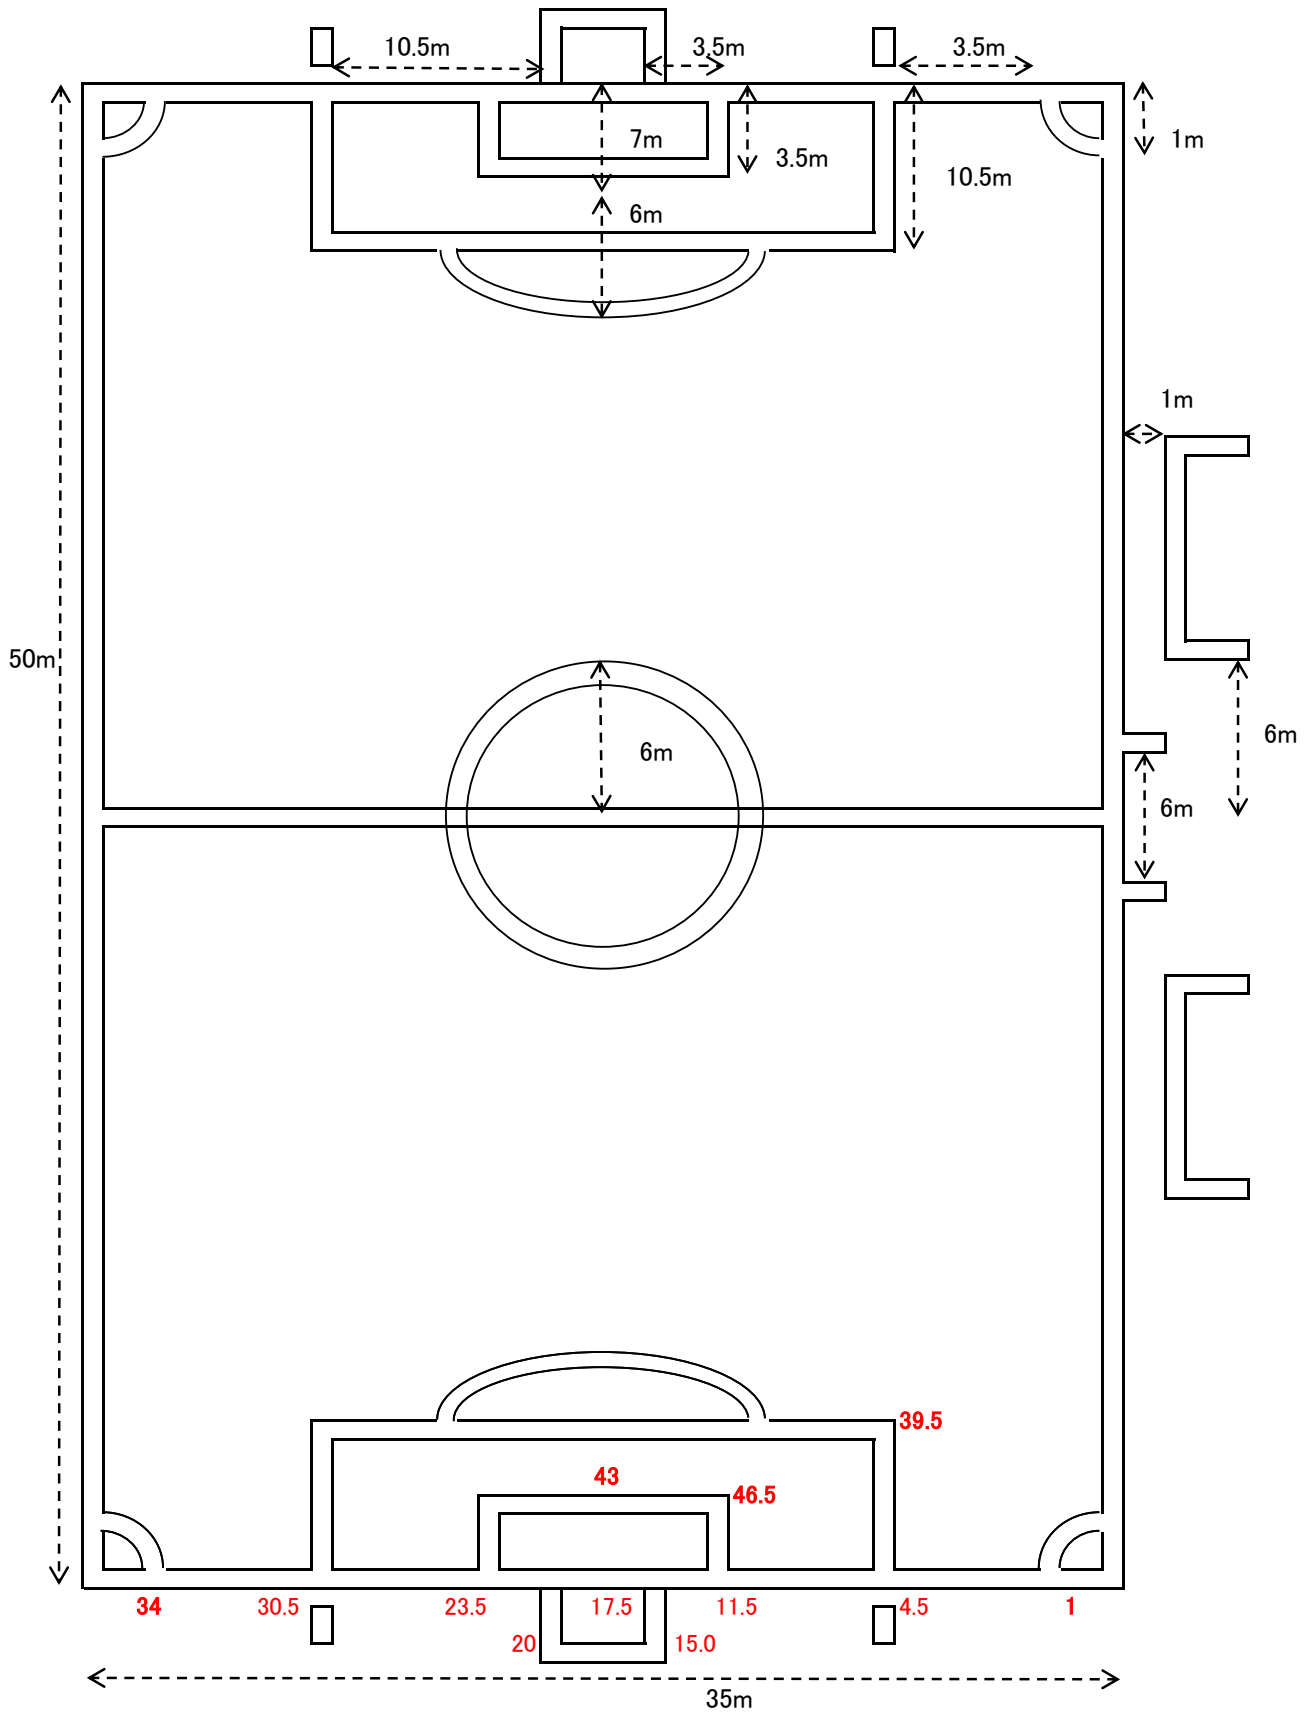

6人制ピッチ 50mx35m (2・1年 Da Db)