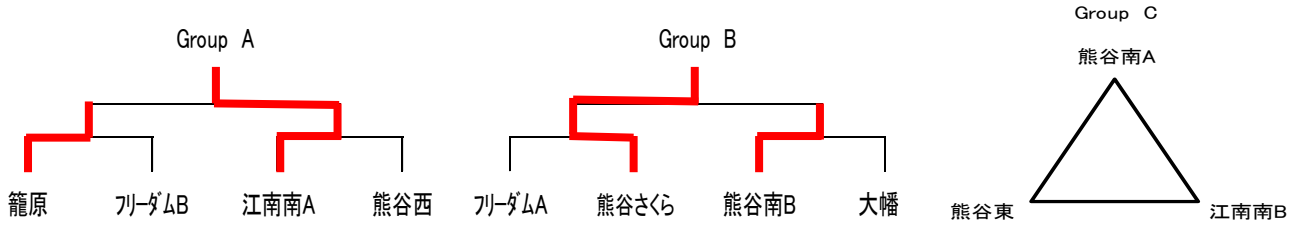

Eピッチ 5年

15-5-15

ピッチ設営

江南南

No	Time	Game		主・4	副審
①	9:00	熊谷南A	4-2	フリーダムB	フォルゴーレ
②	10:00	籠原	0-3	江南南	熊谷西
③	11:00	大幡	2-0	熊谷南B	フリーダムB
④	12:00	フリーダムB	0-1	熊谷西	熊谷南A
⑤					

第39回 2年 進級記念大会対戦表

Group C	熊谷南A	熊谷東	江南南ブルーベリ	勝点	得点	失点	得失点差	順位
熊谷南A	-	1 - 2	0 - 3	0	1	5	-4	3
熊谷東	2 - 1	-	1 - 7	3	3	8	-5	2
江南南ブルーベリ	3 - 0	7 - 1	-	6	10	1	9	1