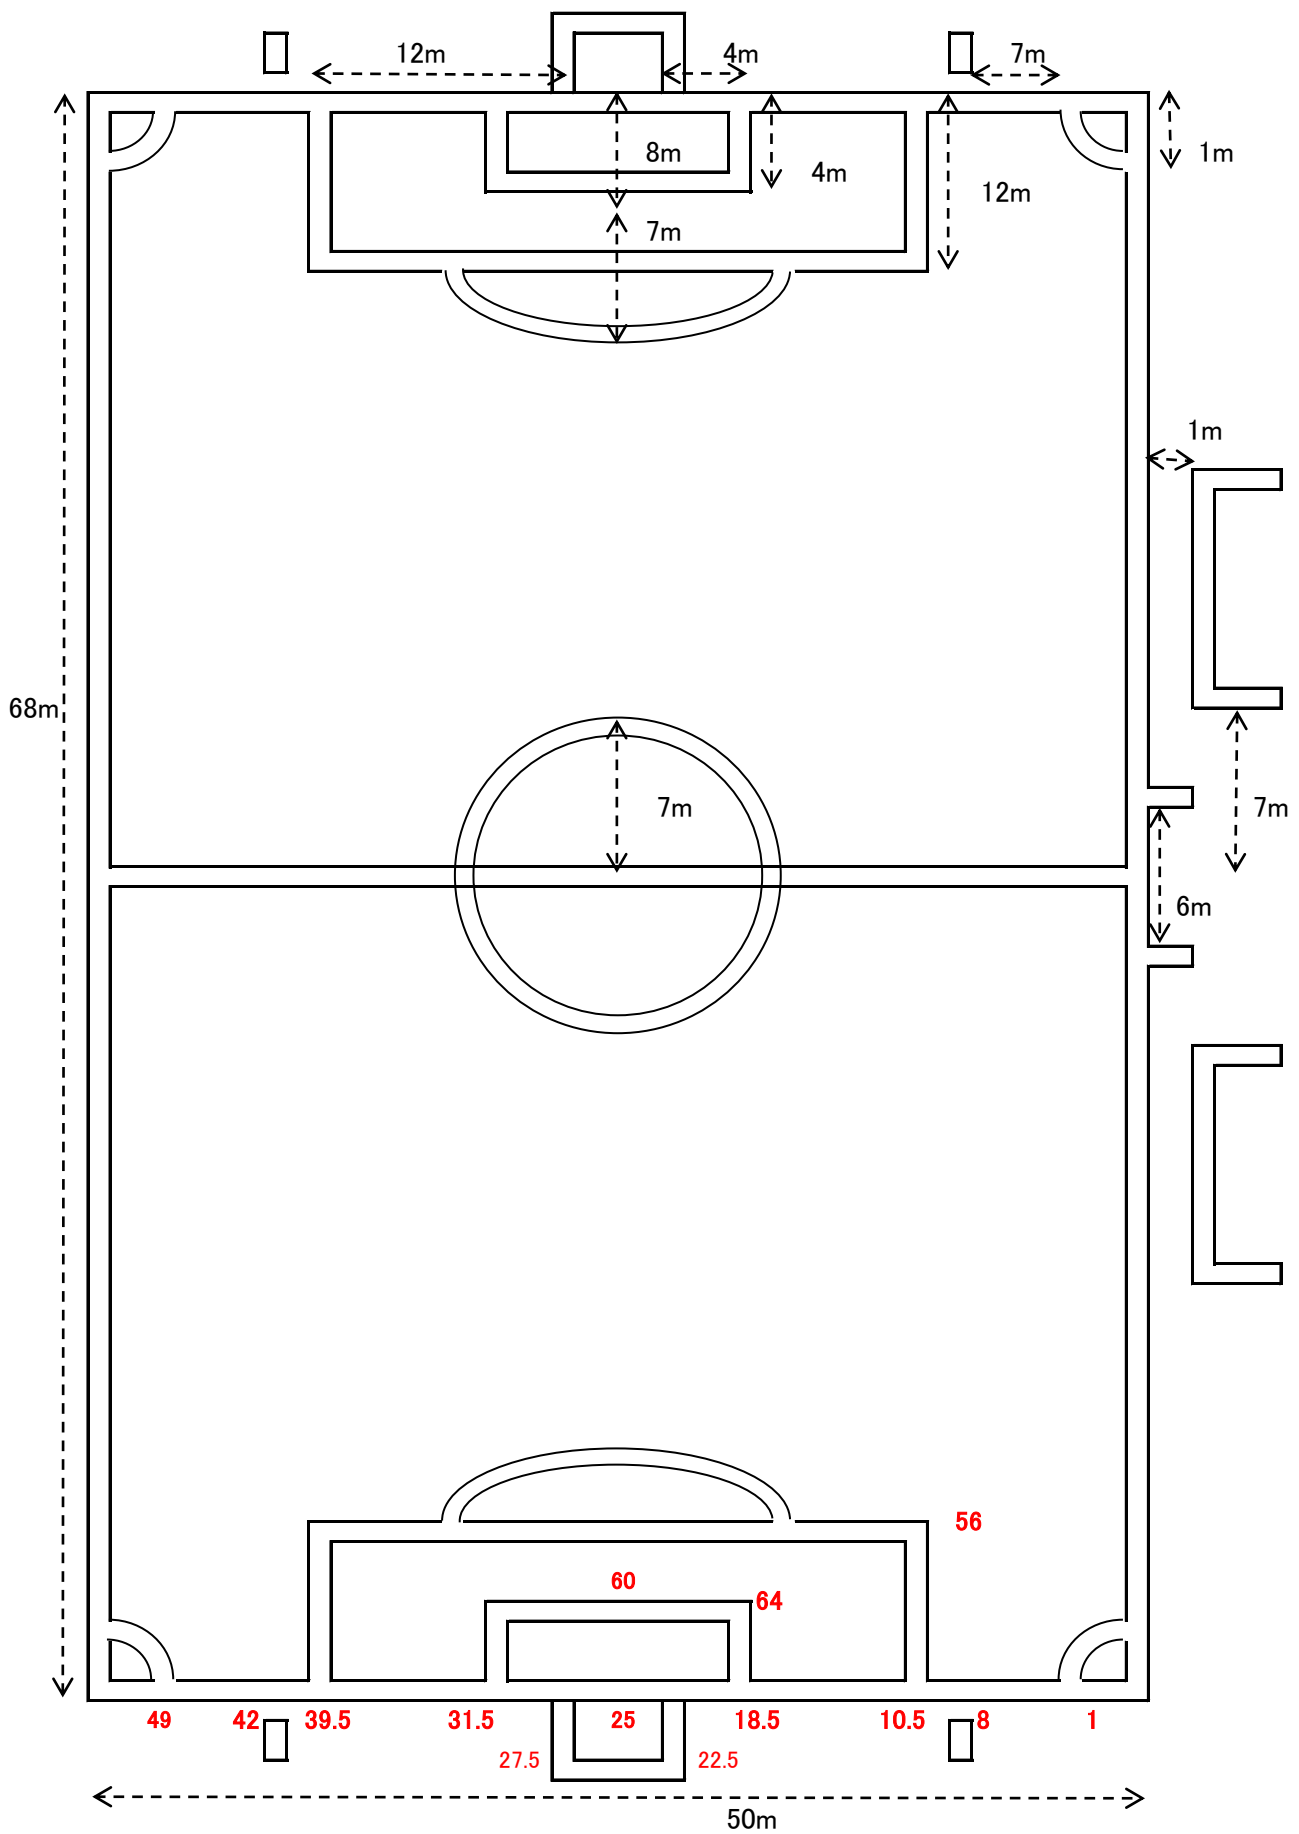

8人制ピッチ 68m×50m (C、D、Eピッチ)