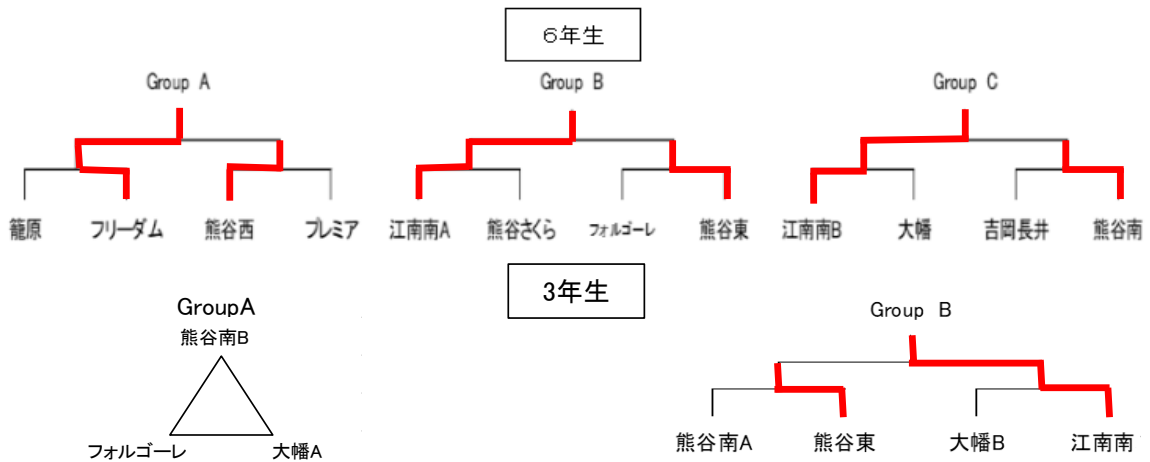

連絡先	氏名		電話番号	
	メールアドレス			

少年部 関根から連絡を取らせていただくことがあります。

帯同審判名

--	--	--

※エントリー表は開催日毎の提出をお願いいたします。
 ベンチに入るコーチのお名前を記入をお願いします。
 帯同審判の方のお名前もお忘れなく記入願います。

第39回 6・3年 進級記念大会対戦表

※江南南Bが棄権のため3チームリーグに変更

Group A	熊谷南B	フォルゴーレ	大幡A	勝点	得点	失点	得失点差	順位
熊谷南B		5-0	0-4	3	5	4	1	2
フォルゴーレ	0-5		1-9	0	1	14	-13	3
大幡A	4-0	9-1		6	13	1	12	1