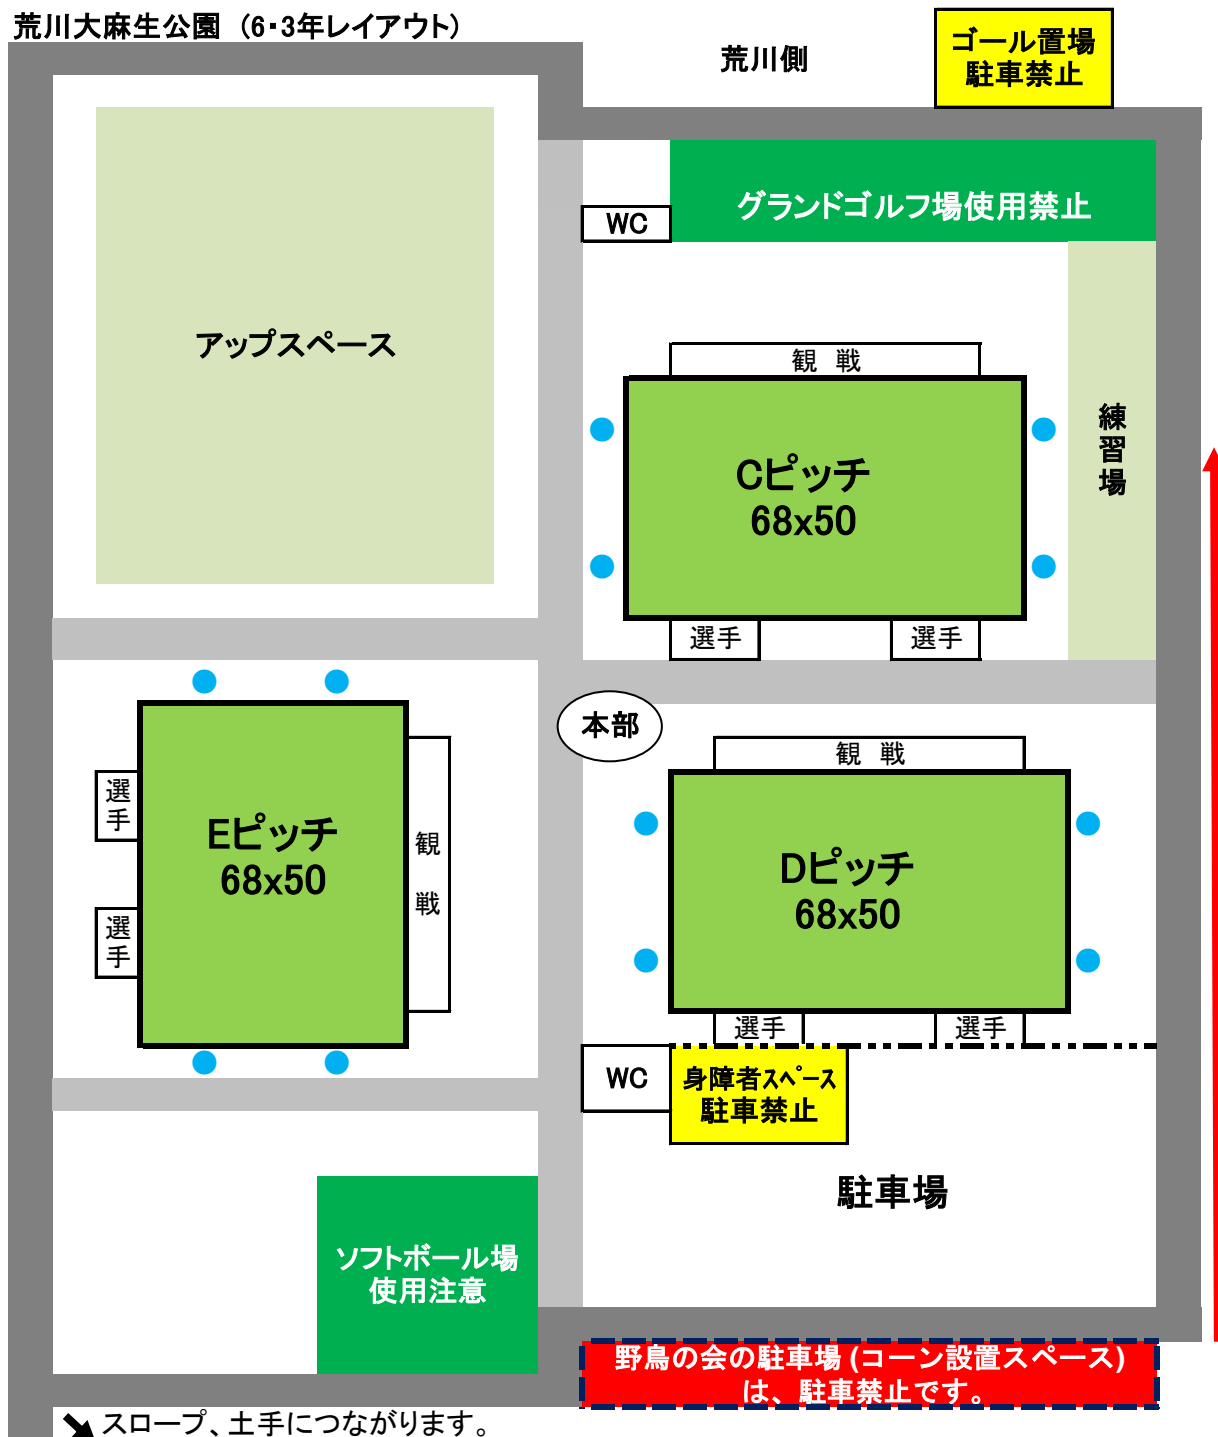

荒川大麻生公園 (6・3年レイアウト)

▼ スロープ、土手につながります。

注意事項

※ 9時から14時までの車両循環ルール: 時計反対まわり

1. 1 駐車場の身障者スペースには対象者以外は駐車しないようにしてください。
2. 2 荒川側ゴール置場には駐車しないようにしてください。
3. 3 公園内外周道路に駐車する場合はグランド側に駐車しないようにしてください。
4. 4 アップスペースはお互いの状況を確認し譲り合って使用ください。
5. 5 グランドゴルフ場の使用はできません。ソフトボール場は注意して使用してください。
6. 6 ゴミは持ち帰り美化にご協力願います。
7. 7 公園内は禁煙です。
8. 8 自チームベンチサイドのゴール裏にボールパーソン2名のご協力をお願いします。

● = ボールパーソン