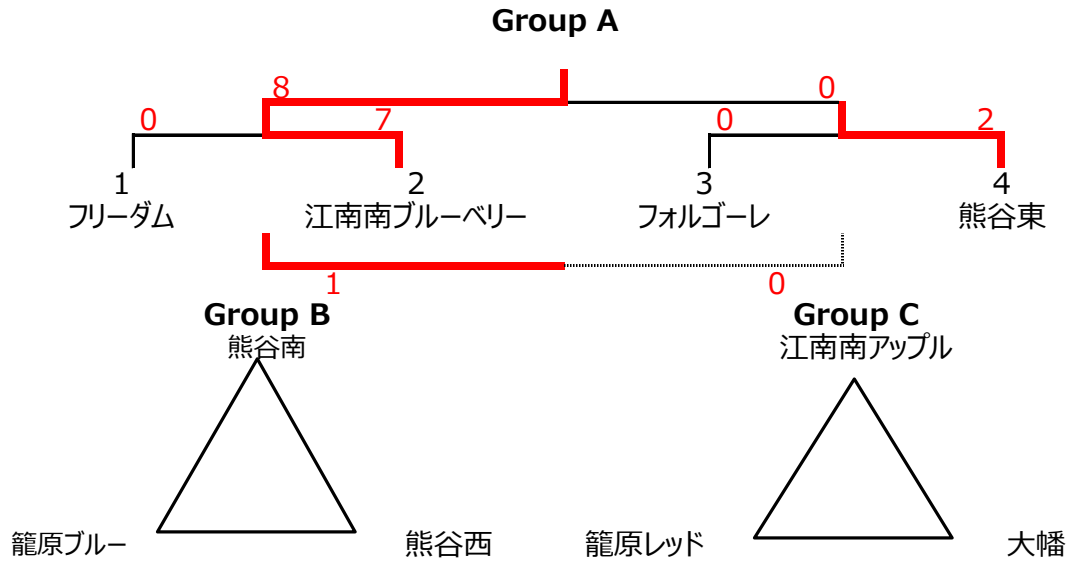

第40回 5年 進級記念大会対戦表

Group B	熊谷南	籠原ブルー	熊谷西	勝点	得点	失点	得失点差	順位
熊谷南	-	4 - 0	1 - 3	3	5	3	2	2
籠原ブルー	0 - 4	-	0 - 4	0	0	8	-8	3
熊谷西	3 - 1	4 - 0	-	6	7	1	6	1

Group C	江南南アップル	籠原レッド	大幡	勝点	得点	失点	得失点差	順位
江南南アップル	-	1 - 0	0 - 2	3	1	2	-1	2
籠原レッド	0 - 1	-	0 - 1	0	0	2	-2	3
大幡	2 - 0	1 - 0	-	6	3	0	3	1

Cピッチ 5年

15-5-15

本部設営
ピッチ設営

熊谷南
籠原

No	Time	Game		主・4	副審
①	9:00	熊谷南	4 - 0	籠原ブルー	フリーダム
②	9:50	フリーダム	0 - 7	江南南ブルーベリー	籠原ブルー
③	10:40	籠原ブルー	0 - 4	熊谷西	江南南アップル
④	11:30	江南南ブルーベリー	8 - 0	熊谷東	大幡
⑤	12:20	熊谷西	3 - 1	熊谷南	熊谷東

Eピッチ 5年

15-5-15

ピッチ設営

熊谷東

No	Time	Game		主・4	副審
①	9:00	江南南アップル	1 - 0	籠原レッド	フォルゴーレ
②	9:50	フォルゴーレ	0 - 2	熊谷東	籠原レッド
③	10:40	籠原レッド	0 - 1	大幡	熊谷南
④	11:30	フリーダム	1 - 0	フォルゴーレ	熊谷西
⑤	12:20	大幡	2 - 0	江南南アップル	江南南ブルーベリー