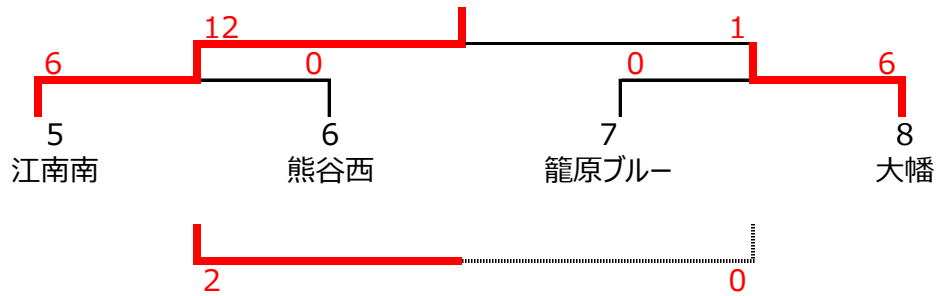

Group B

Daピッチ 2年

12-3-12

ピッチ設営

熊谷西

No	Time	Game		前半主/後半4	前半4/後半主
①	9:00	熊谷南	0 - 5	フリーダム	熊谷南 / フリーダム
②	9:40	江南南	6 - 0	熊谷西	江南南 / 熊谷西
③	10:20	フリーダム	7 - 0	籠原レッド	フリーダム / 籠原レッド
④	11:00	江南南	12 - 1	大幡	江南南 / 大幡

Dbピッチ 2年

12-3-12

ピッチ設営

大幡

No	Time	Game		前半主/後半4	前半4/後半主
①	9:00	フォルゴーレ	1 - 2	籠原レッド	フォルゴーレ / 籠原レッド
②	9:40	籠原ブルー	0 - 6	大幡	籠原ブルー / 大幡
③	10:20	熊谷南	3 - 2	フォルゴーレ	熊谷南 / フォルゴーレ
④	11:00	熊谷西	2 - 0	籠原ブルー	熊谷西 / 籠原ブルー