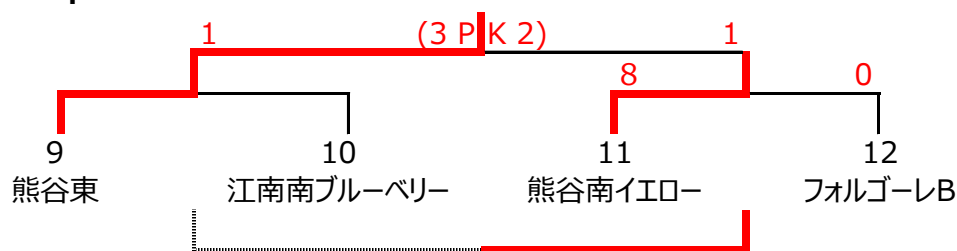

Group C

Cピッチ 4年

15-5-15

本部設営
ピッチ設営

大里
フォルゴーレ

No	Time	Game		主・4	副審
①	9:00	フォルゴーレA	0 - 3	大幡イエロー	大幡ブルー 熊谷西
②	9:50	熊谷東	熊谷東勝	江南南ブルーベリー	フォルゴーレA 大幡イエロー
③	10:40	大幡ブルー	1 - 4	熊谷西	熊谷東 江南南ブルーベリー
④	11:30	フォルゴーレA	1 - 1 (5 PK 4)	熊谷南グリーン	江南南ブルーベリー フォルゴーレB
⑤	12:20	大里	1 - 1 (3 PK 2)	大幡ブルー	フォルゴーレA 熊谷南グリーン
⑥	13:10	江南南ブルーベリー	フォルゴーレ勝	フォルゴーレB	大里 大幡ブルー

Eピッチ 4年

15-5-15

ピッチ設営

熊谷南

No	Time	Game		主・4	副審
①	9:00	大里	0 - 6	江南南アップル	熊谷南イエロー フォルゴーレB
②	9:50	熊谷南グリーン	1 - 2	フリーダム	大里 江南南アップル
③	10:40	熊谷南イエロー	8 - 0	フォルゴーレB	熊谷南グリーン フリーダム
④	11:30	大幡イエロー	4 - 0	フリーダム	熊谷東 熊谷南
⑤	12:20	江南南アップル	9 - 0	熊谷西	大幡イエロー フリーダム
⑥	13:10	熊谷東	1 - 1 (3 PK 2)	熊谷南イエロー	江南南アップル 熊谷西