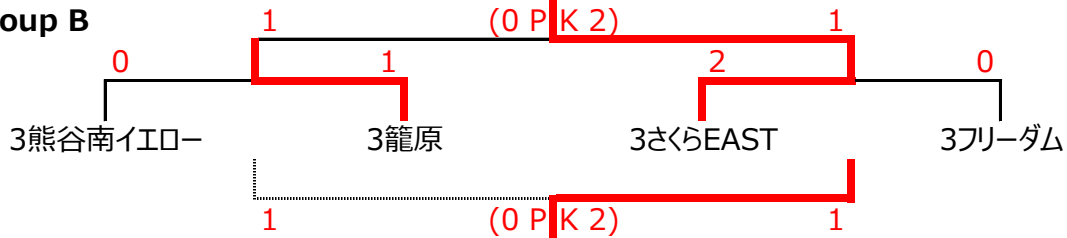

# 第40回 6年・3年 進級記念大会対戦表

6年生

Group A

Group B

Group A	6江南南	6フォルゴレ	6熊谷南	勝点	得点	失点	得失点差	順位
6江南南	-	10 - 0	4 - 0	6	14	0	14	1
6フォルゴレ	0 - 10	-	2 - 2	1	2	12	-10	3
6熊谷南	0 - 4	2 - 2	-	1	2	6	-4	2

Group B	6籠原	6大幡	6プレミア	勝点	得点	失点	得失点差	順位
6籠原	-	0 - 4	1 - 0	3	1	4	-3	2
6大幡	4 - 0	-	3 - 1	6	7	1	6	1
6プレミア	0 - 1	1 - 3	-	0	1	4	-3	3

3年生

Group A

Group B

Group C

Group C	3大里	3江南南アップル	3さくらWEST	勝点	得点	失点	得失点差	順位
3大里	-	0 - 8	2 - 1	3	2	9	-7	2
3江南南アップル	8 - 0	-	12 - 0	6	20	0	20	1
3さくらWEST	1 - 2	0 - 12	-	0	1	14	-13	3