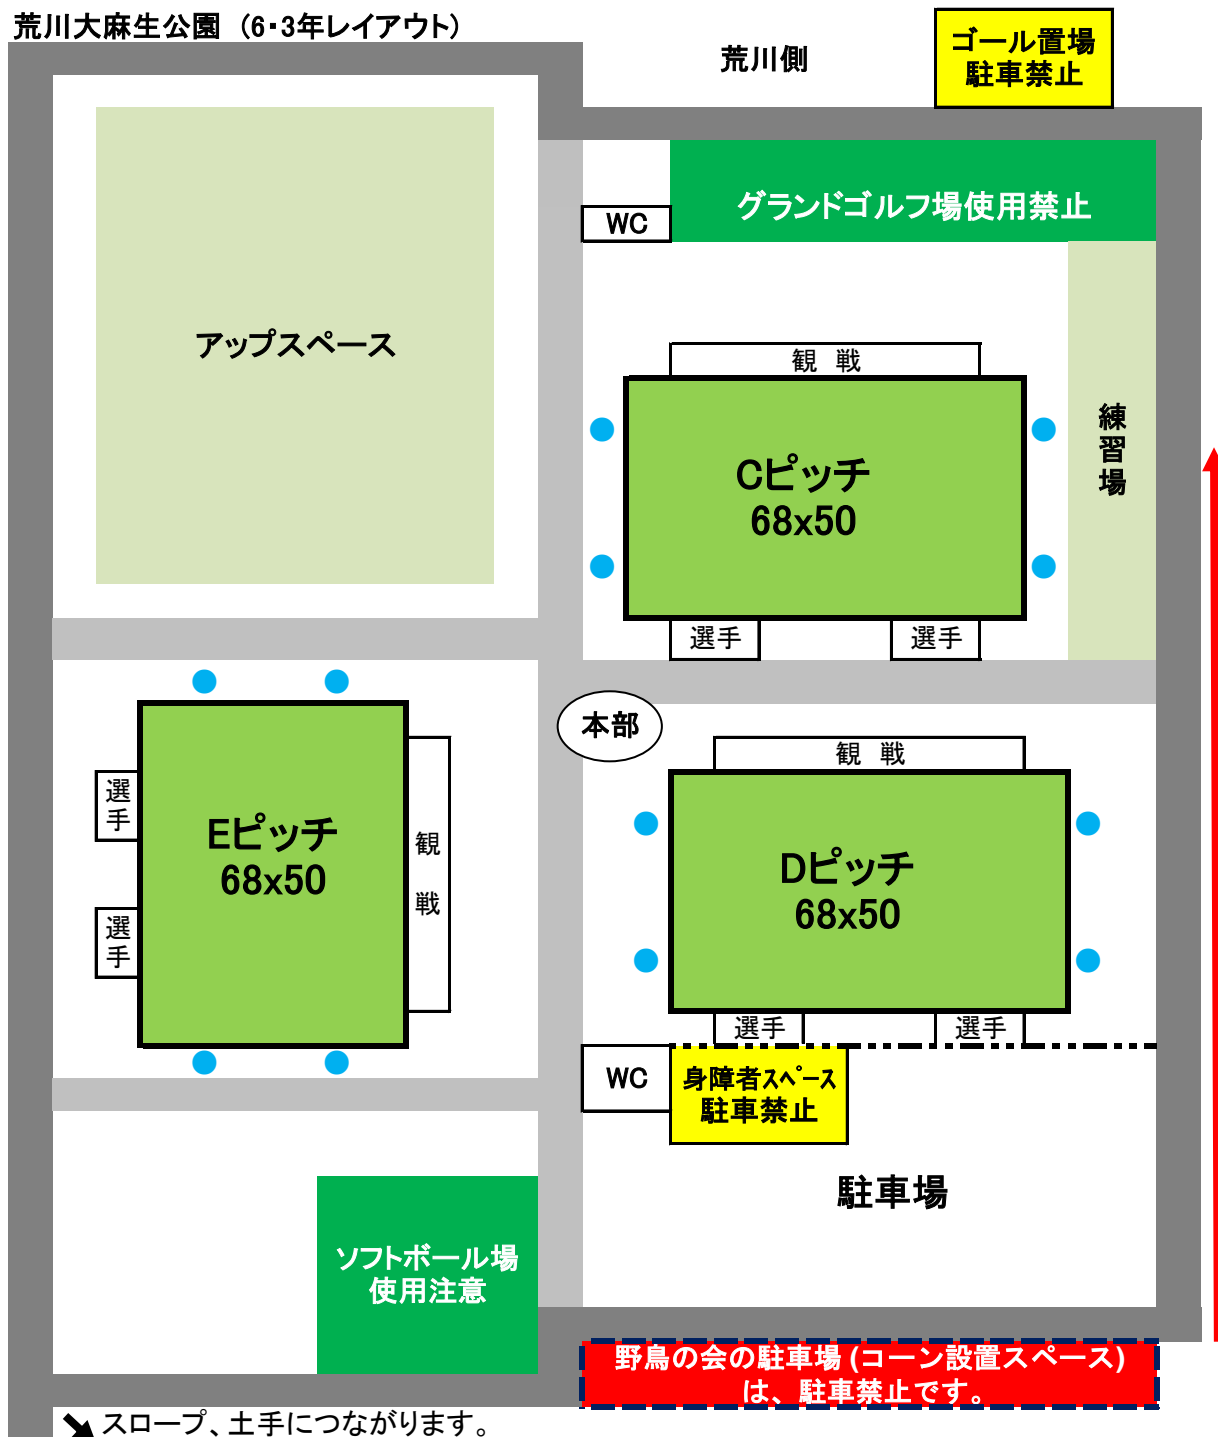

## Dbピッチ 1年

12-3-12

ピッチ設営

フリーダム

No	Time	Game		前半主/後半4	前半4/後半主
①	9:00	フリーダム	12 - 0	フォルゴーレ	フリーダム vs フォルゴーレ
②	10:00	熊谷南	1 - 9	フリーダム	熊谷南 vs フリーダム
③	11:00	フォルゴーレ	4 - 8	熊谷南	フォルゴーレ vs 熊谷南
④					

荒川大麻生公園 (6・3年レイアウト)