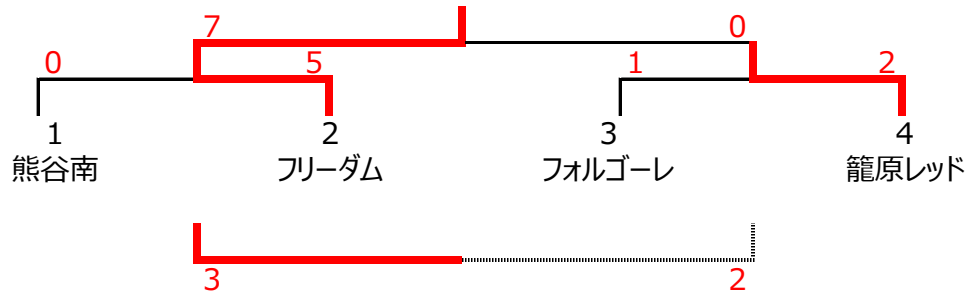

第40回 2年 進級記念大会対戦表

Group A