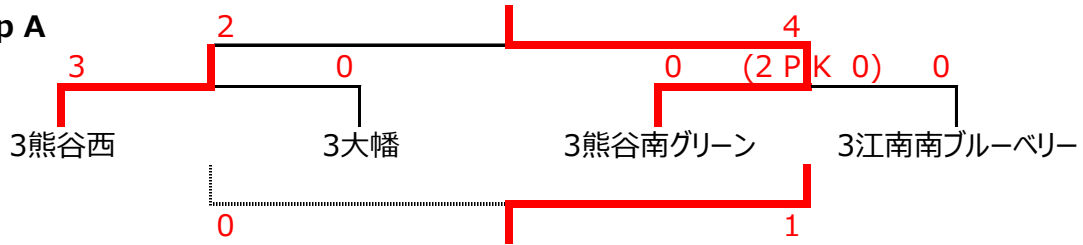

# 第40回 6年・3年 進級記念大会対戦表

6年生

Group A

Group B

Group A	6江南南	6フォルゴレ	6熊谷南	勝点	得点	失点	得失点差	順位
6江南南	-	10 - 0	4 - 0	6	14	0	14	1
6フォルゴレ	0 - 10	-	2 - 2	1	2	12	-10	3
6熊谷南	0 - 4	2 - 2	-	1	2	6	-4	2

Group B	6籠原	6大幡	6プレミア	勝点	得点	失点	得失点差	順位
6籠原	-	0 - 4	1 - 0	3	1	4	-3	2
6大幡	4 - 0	-	3 - 1	6	7	1	6	1
6プレミア	0 - 1	1 - 3	-	0	1	4	-3	3

3年生

Group A

Group B

Group C

Group C	3大里	3江南南アップル	3さくらWEST	勝点	得点	失点	得失点差	順位
3大里	-	0 - 8	2 - 1	3	2	9	-7	2
3江南南アップル	8 - 0	-	12 - 0	6	20	0	20	1
3さくらWEST	1 - 2	0 - 12	-	0	1	14	-13	3