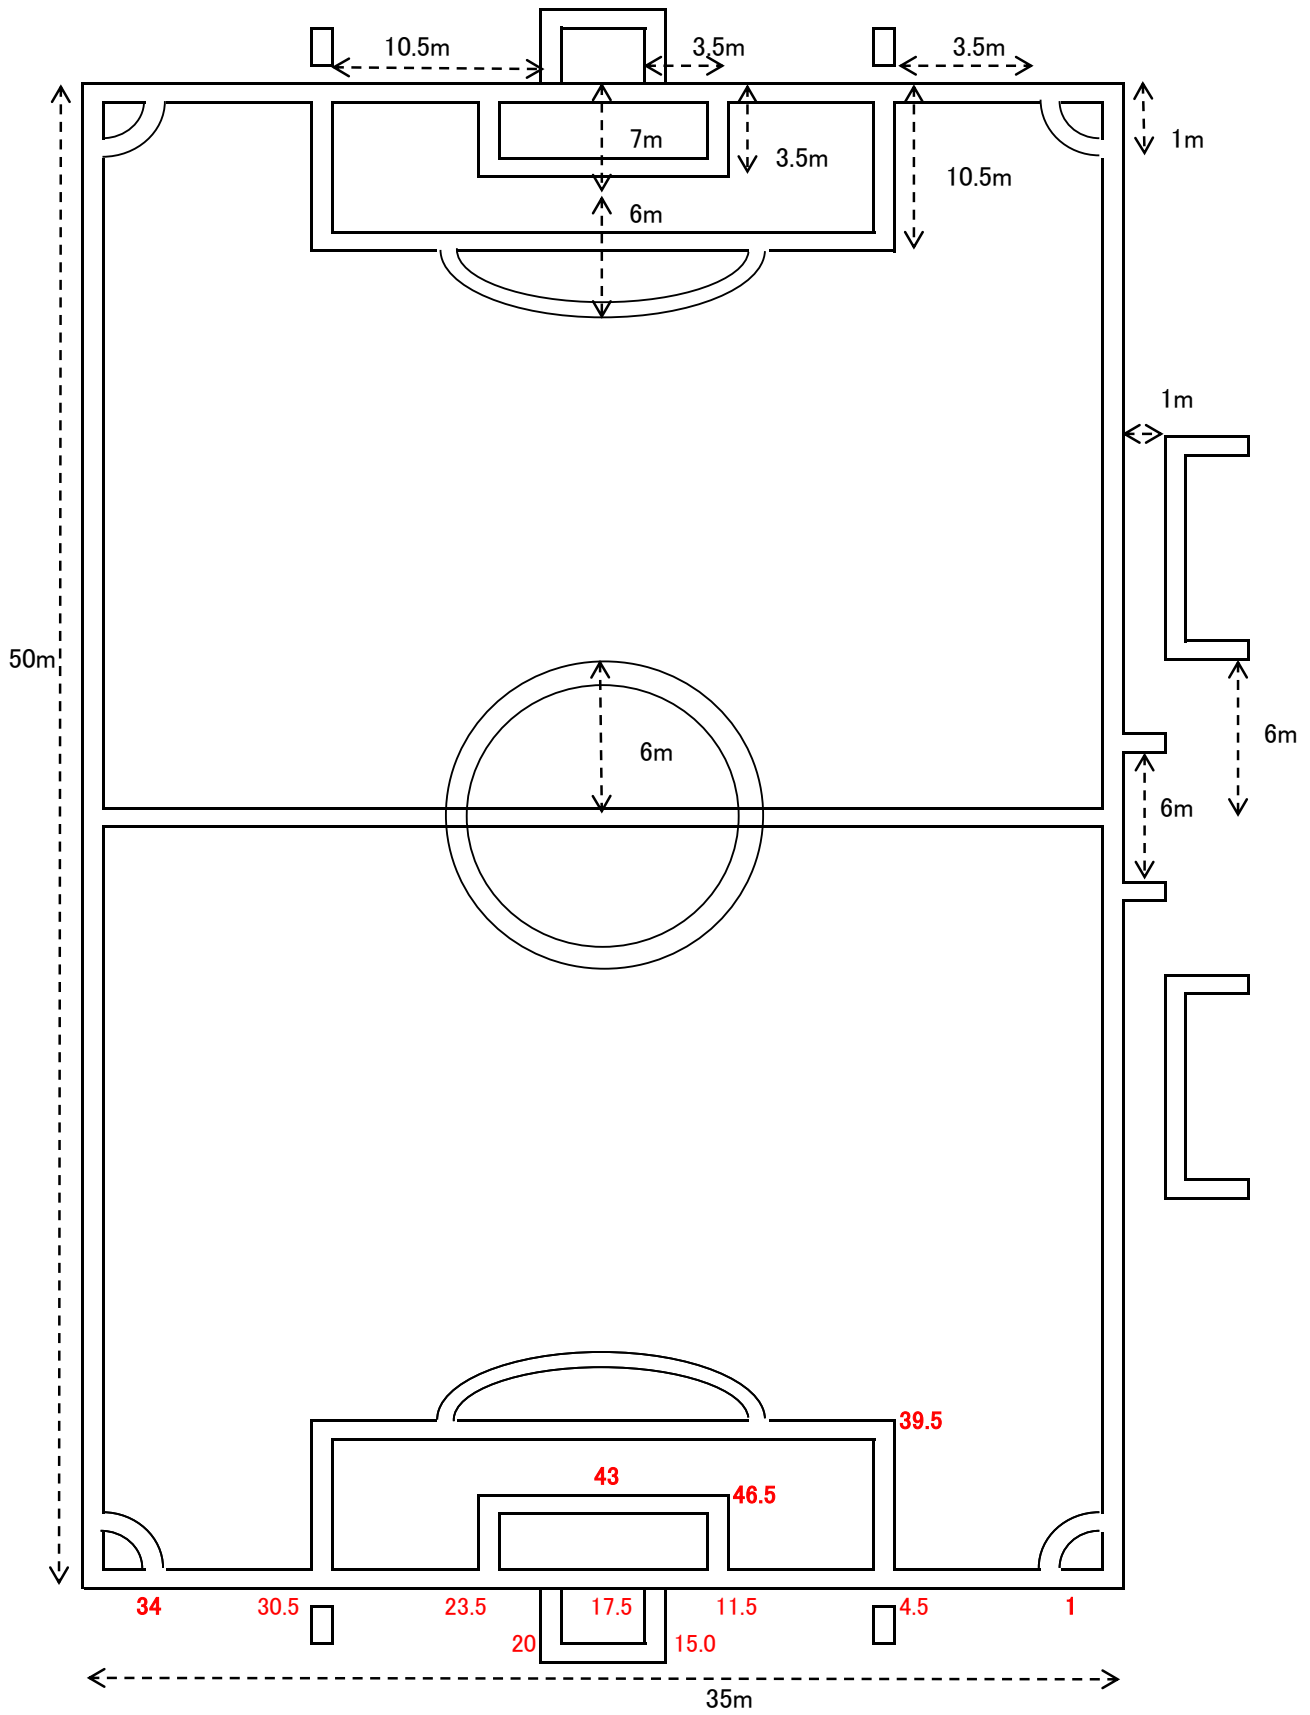

● = ボールパーソン

8人制ピッチ 68m x 50m (C、D、Eピッチ)

6人制ピッチ 50mx35m (2・1年 Da Db)