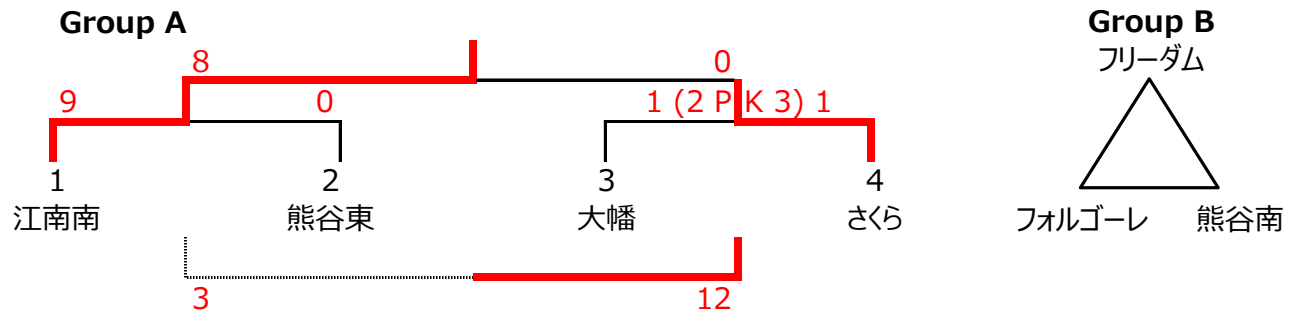

第40回 1年生 進級記念大会対戦表

GroupB	フリーダム	フォルゴーレ	熊谷南	勝点	得点	失点	得失点差	順位
フリーダム		12 - 0	9 - 1	6	21	1	20	1
フォルゴーレ	0 - 12		4 - 8	0	4	20	-16	3
熊谷南	1 - 9	8 - 4		3	9	13	-4	2

Daピッチ 1年

12-3-12

ピッチ設営

さくら

No	Time	Game		前半主/後半4	前半4/後半主
①	9:00	江南南	9 - 0	熊谷東	江南南 vs 熊谷東
②	9:40	大幡	1 - 1 (2 PK 3)	さくら	大幡 vs さくら
③	10:40	熊谷東	3 - 12	大幡	熊谷東 vs 大幡
④	11:20	江南南	8 - 0	さくら	江南南 vs さくら

Dbピッチ 1年

12-3-12

ピッチ設営

フリーダム

No	Time	Game		前半主/後半4	前半4/後半主
①	9:00	フリーダム	12 - 0	フォルゴーレ	フリーダム vs フォルゴーレ
②	10:00	熊谷南	1 - 9	フリーダム	熊谷南 vs フリーダム
③	11:00	フォルゴーレ	4 - 8	熊谷南	フォルゴーレ vs 熊谷南
④