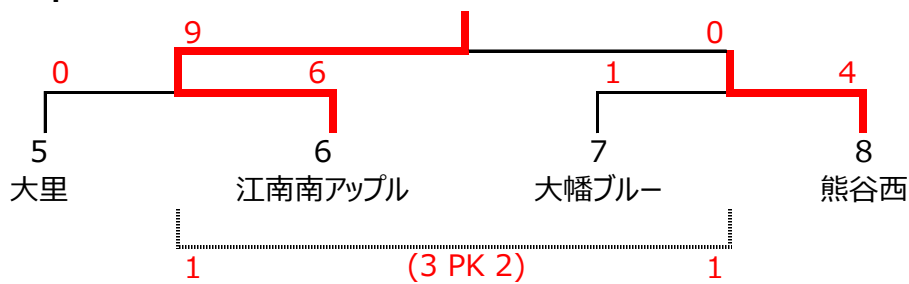

第40回 4年生 進級記念大会対戦表

Group A

Group B

Group C

Cピッチ 4年

15-5-15

本部設営
ピッチ設営

大里
フォルゴーレ

No	Time	Game		主・4	副審
①	9:00	フォルゴーレA	0 - 3	大幡イエロー	大幡ブルー 熊谷西
②	9:50	熊谷東	熊谷東勝	江南南ブルーベリー	フォルゴーレA 大幡イエロー
③	10:40	大幡ブルー	1 - 4	熊谷西	熊谷東 江南南ブルーベリー
④	11:30	フォルゴーレA	1 - 1 (5 PK 4)	熊谷南グリーン	江南南ブルーベリー フォルゴーレB
⑤	12:20	大里	1 - 1 (3 PK 2)	大幡ブルー	フォルゴーレA 熊谷南グリーン
⑥	13:10	江南南ブルーベリー	フォルゴーレ勝	フォルゴーレB	大里 大幡ブルー

Eピッチ 4年

15-5-15

ピッチ設営

熊谷南

No	Time	Game		主・4	副審
①	9:00	大里	0 - 6	江南南アップル	熊谷南イエロー フォルゴーレB
②	9:50	熊谷南グリーン	1 - 2	フリーダム	大里 江南南アップル
③	10:40	熊谷南イエロー	8 - 0	フォルゴーレB	熊谷南グリーン フリーダム
④	11:30	大幡イエロー	4 - 0	フリーダム	熊谷東 熊谷南
⑤	12:20	江南南アップル	9 - 0	熊谷西	大幡イエロー フリーダム
⑥	13:10	熊谷東	1 - 1 (3 PK 2)	熊谷南イエロー	江南南アップル 熊谷西