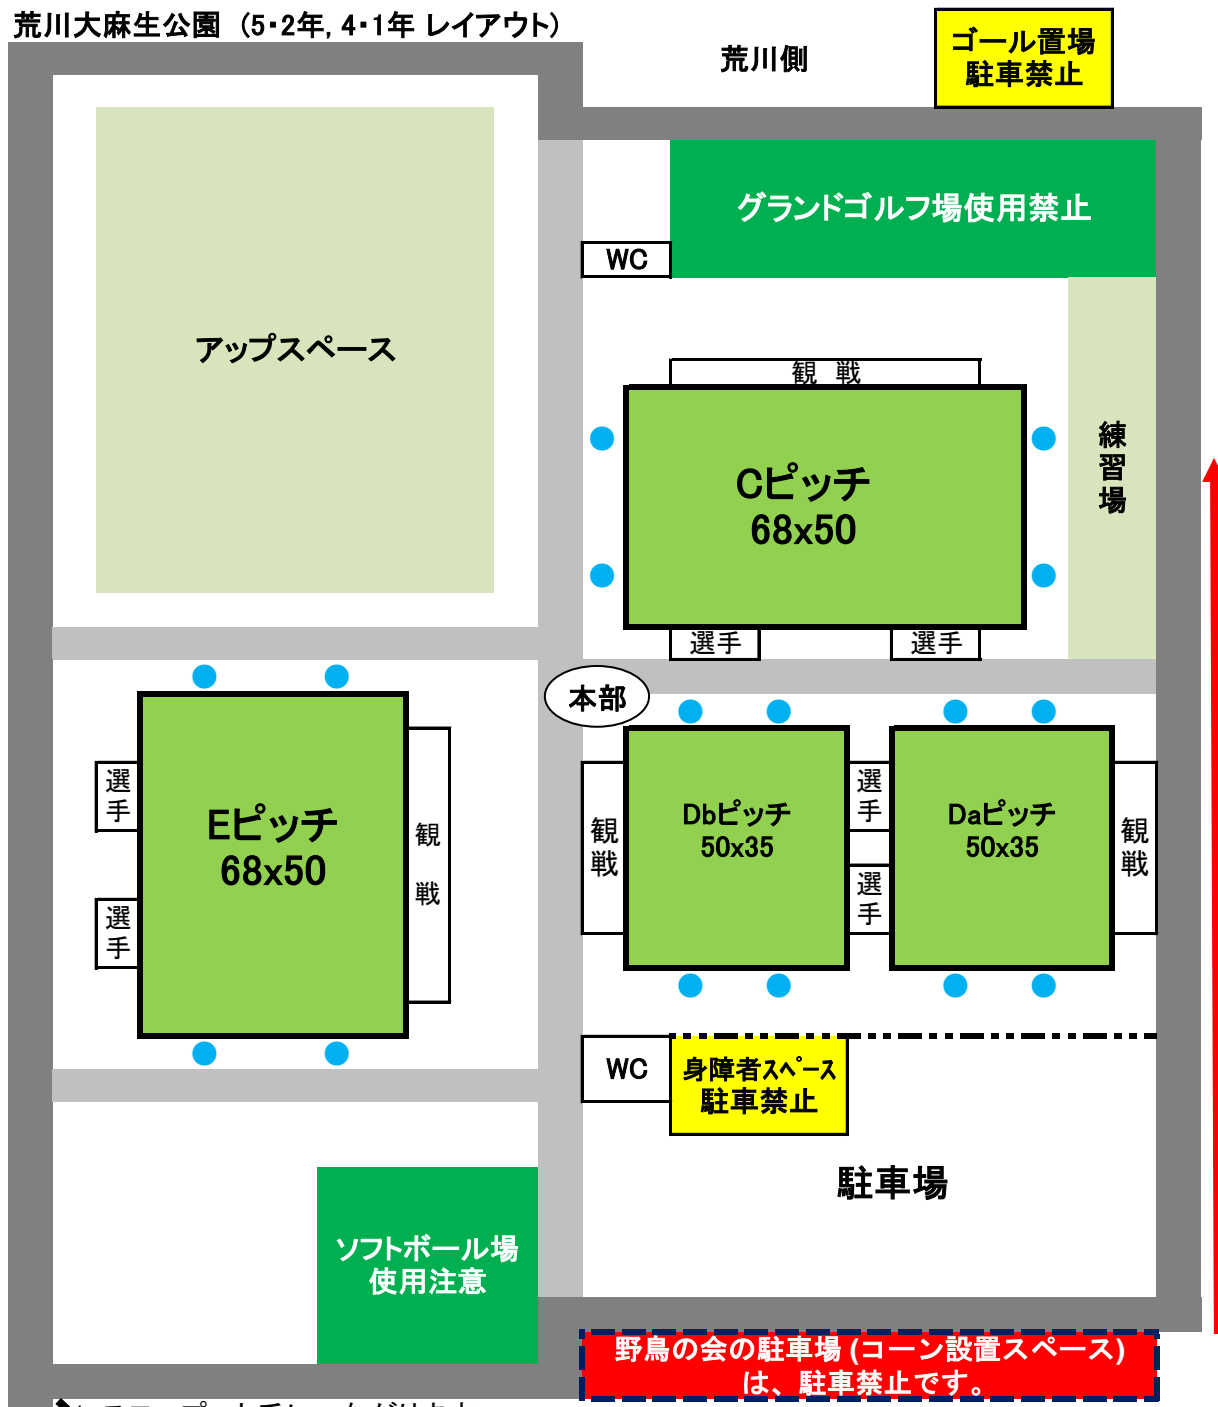

注意事項

※ 9時から14時までの車両循環ルール: 時計反対まわり

1. 1 駐車場の身障者スペースには対象者以外は駐車しないようにしてください。
2. 2 荒川側ゴール置場には駐車しないようにしてください。
3. 3 公園内外周道路に駐車する場合はグランド側に駐車しないようにしてください。
4. 4 アップスペースはお互いの状況を確認し譲り合って使用ください。
5. 5 グランドゴルフ場の使用はできません。ソフトボール場は注意して使用してください。
6. 6 ゴミは持ち帰り美化にご協力願います。
7. 7 公園内は禁煙です。
8. 8 自チームベンチサイドのゴール裏にボールパーソン2名のご協力をお願いします。

● = ボールパーソン