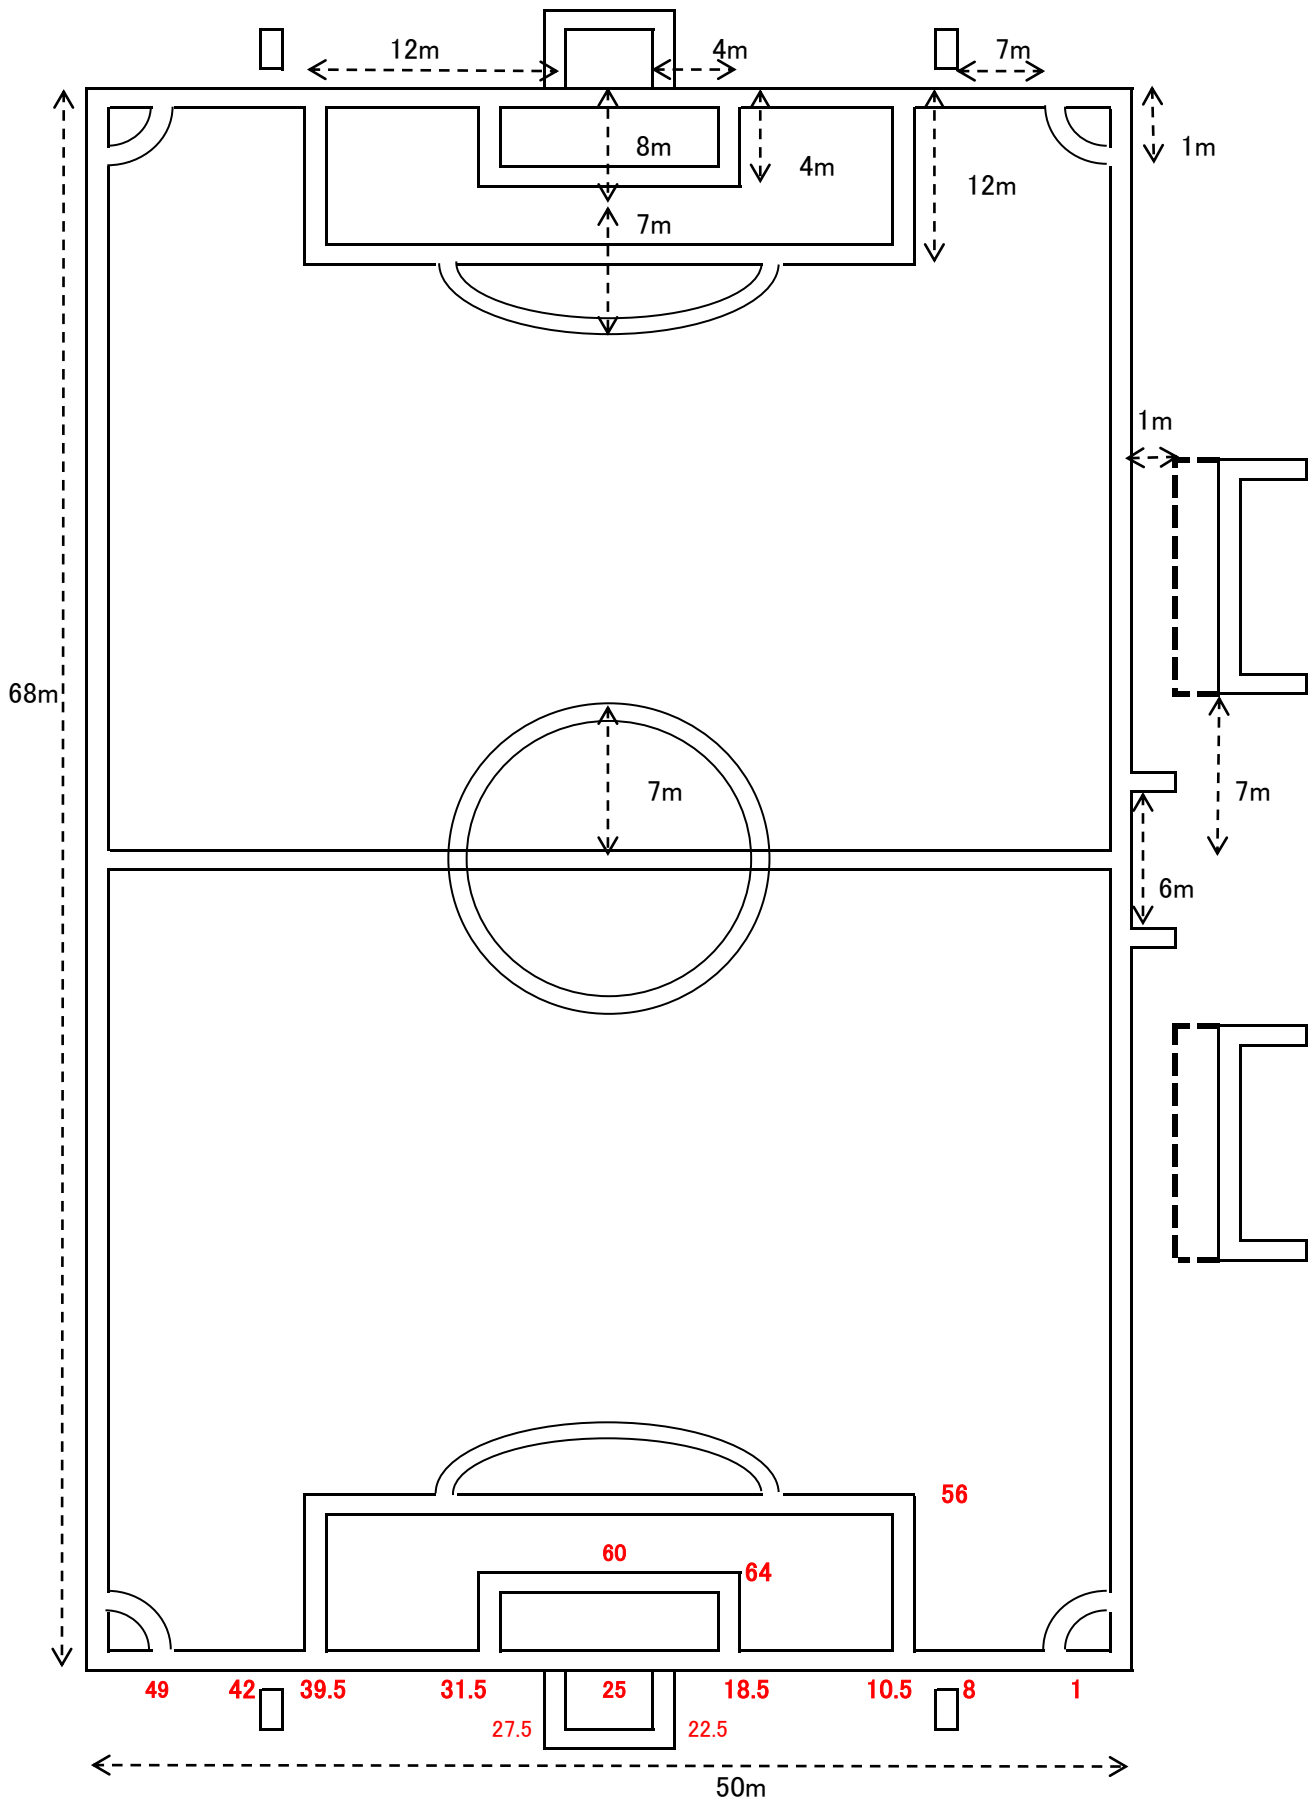

● = ボールパーソン

8人制ピッチ 68m x 50m (C、D、Eピッチ)

6人制ピッチ 50mx35m (2・1年 Da Db)