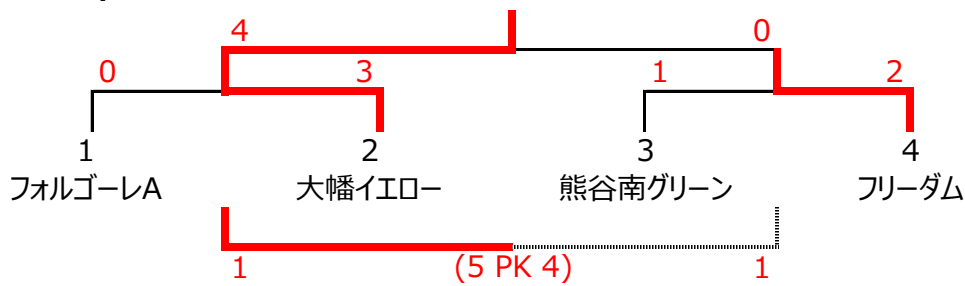

第40回 4年生 進級記念大会対戦表

Group A